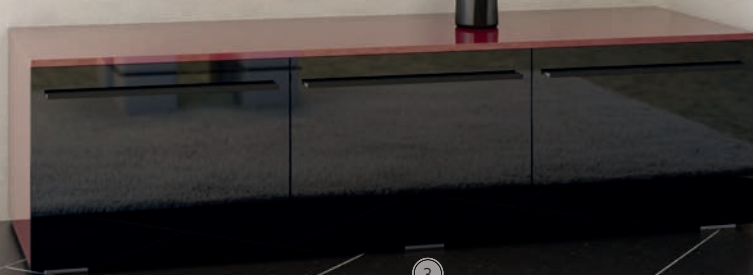

1

2

3

1. 1 Модуль D6 (навесной шкаф)
   550x370x1300 мм
2. 2 Модуль D7 (навесной шкаф)
   350x370x1300 мм
3. 3 Модуль D13 (тумба)
   1650x450x450 мм

МОДУЛИ: D6+D7+D7+D13
РАЗМЕР КОМПОЗИЦИИ: 1650 мм
КОРПУС: Винный Красный
ФАСАД: Черный

Цвета корпуса, фасада и задней
стенки: могут быть заменены на
другие по Вашему желанию