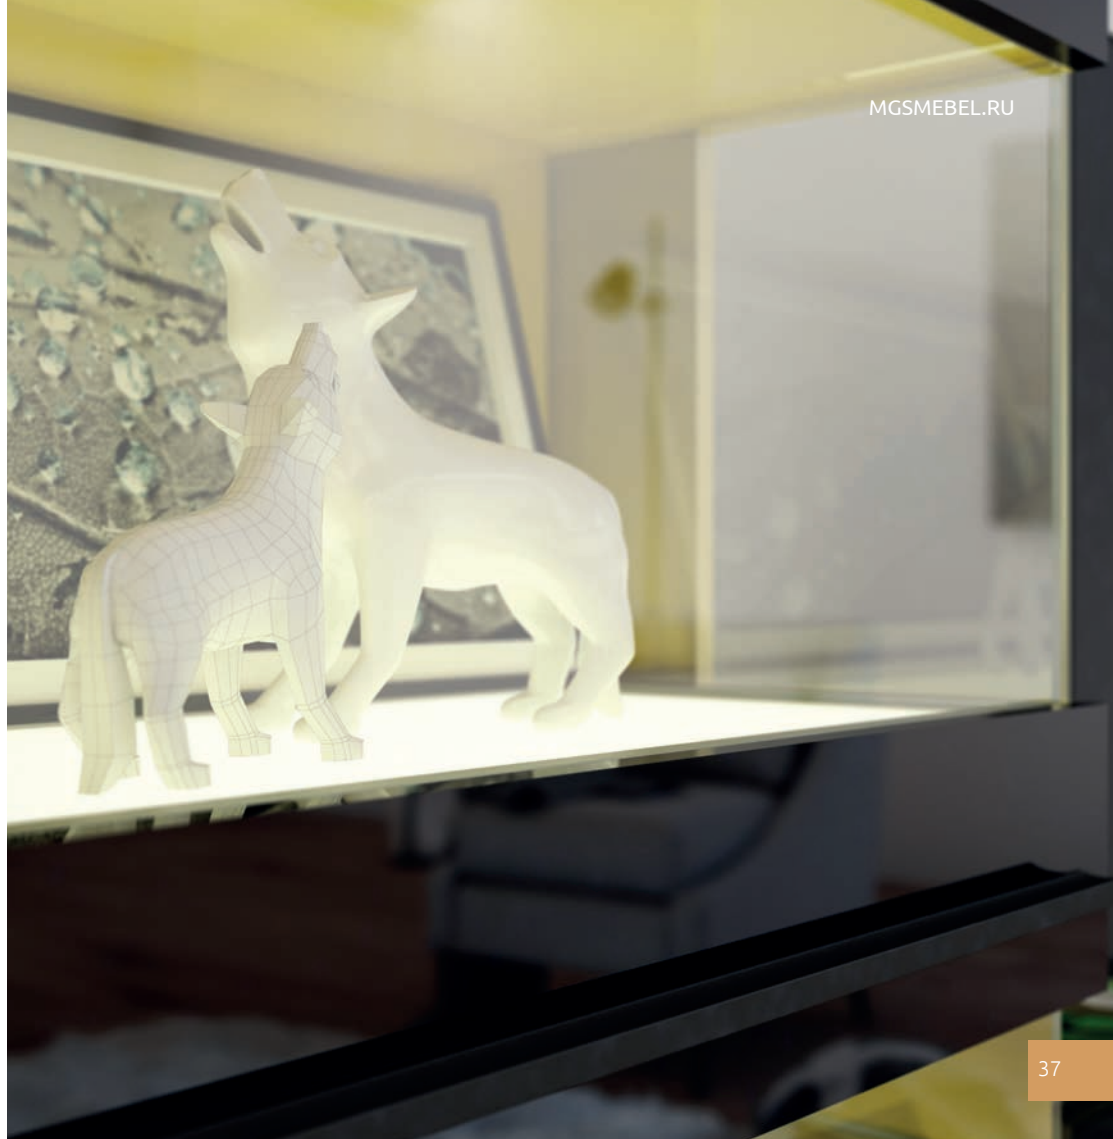

1. 1 Модуль D4 (напольный шкаф)
   1600x370x1320 мм
2. 2 Модуль D10 (полка)
   1100x216x160 мм
3. 3 Модуль D11 (тумба)
   1280x450x620 мм
4. 4 Модуль D7 (подвесной шкаф)
   350x370x1300 мм

МОДУЛИ: D4+D10+D11+D7
РАЗМЕР КОМПОЗИЦИИ: 3230 мм
КОРПУС: Желтый
ФАСАД: Черный

Цвета корпуса, фасада и задней
стенки: могут быть заменены на
другие по Вашему желанию