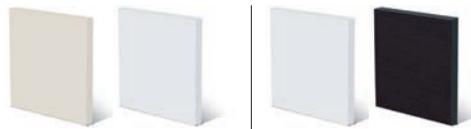

Цвета корпуса, фасада и задней
стенки: могут быть заменены на
другие по Вашему желанию

МОДУЛИ: D10+D10+D14+D3 / D6+D6+D9 | КОРПУС: Горький шоколад
РАЗМЕР КОМПОЗИЦИИ: 2160 мм / 1280 мм | ФАСАД: Крем

4

5

- 1 Модуль D7 (навесной шкаф) 350x370x1300 мм
- 2 Модуль D6 (навесной шкаф) 550x370x1300 мм
- 3 Модуль D13 (тумба) 1650x450x450 мм
- 4 Модуль D11 (тумба) 1280x450x620 мм