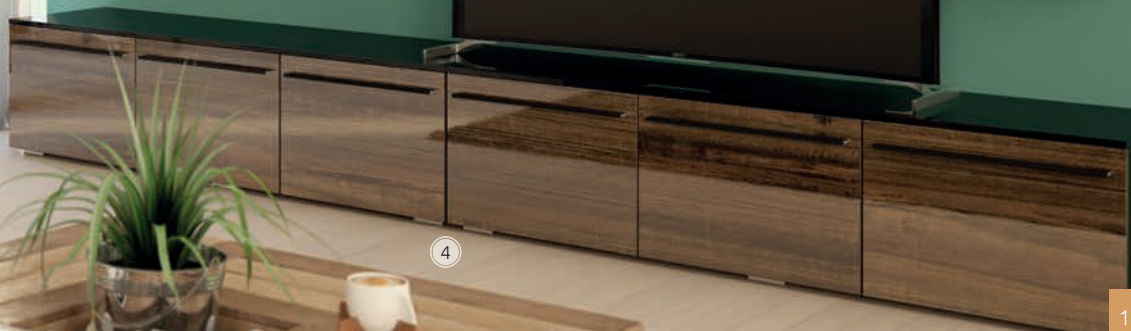

МОДУЛИ: D2+D5+D5+D7+D13+D13

РАЗМЕР КОМПОЗИЦИИ: 1100 мм + 3300 мм

КОРПУС: Черный

ФАСАД: Орех Плаза

Цвета корпуса, фасада и задней
стенки: могут быть заменены на
другие по Вашему желанию

1

2

3