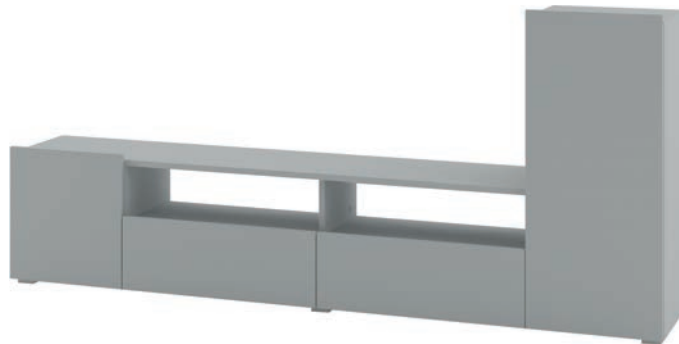

Е1 (правый)

Габариты (ШВГ) мм:

2100 x 360 x 940

Система открывания:

Распашные фасады с доводчиком;
Направляющие скрытого монтажа
с отталкивателем.