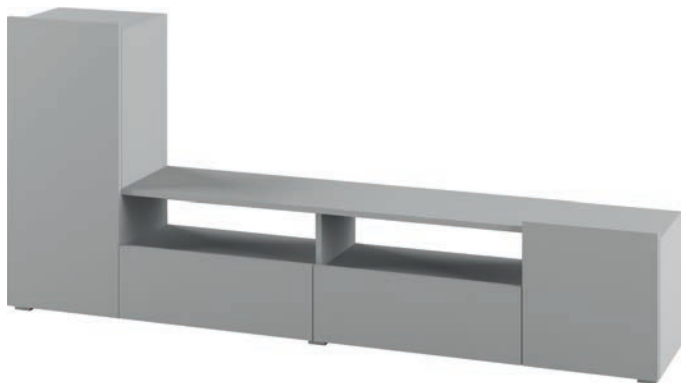

Е1 (левый)

Габариты (ШВГ) мм:

2100 x 360 x 940

Система открывания:

Распашные фасады с доводчиком;
Направляющие скрытого монтажа
с отталкивателем.