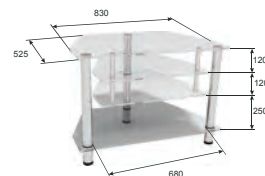

Габариты (шхвхг):
2200 x 710 x 500 мм

ТУМБА ПОД TV
TV AS-3.1

Габариты (шхвхг):
830 x 630 x 530 мм

ТУМБА ПОД TV
TV AS-1.2

Габариты (шхвхг):
830 x 630 x 530 мм

ТУМБА ПОД TV
TV AS-2

Габариты (шхвхг):
830 x 630 x 530 мм

ТУМБА ПОД TV
TV AS-1.1

Габариты (шхвхг):
830 x 630 x 530 мм

ТУМБА ПОД TV
TV AS-4.1

Габариты (шхвхг):
830 x 630 x 530 мм

ТУМБА ПОД TV
TV AS-4.2

Габариты (шхвхг):
830 x 630 x 530 мм

ТУМБА ПОД TV
TV AS-3.3

Габариты (шхвхг):
830 x 630 x 530 мм