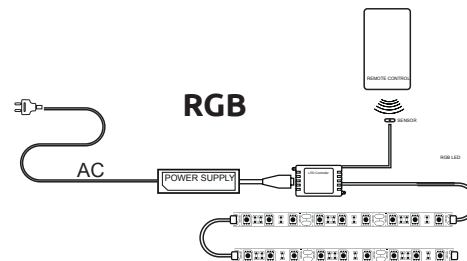

Alvic luxe

Antracita

МЕСТО ПОД АППАРАТУРУ

■ 440 x 155 x 540 мм (X1)

Стекло 8 мм

* Со всеми возможными цветами вы можете ознакомиться в конце каталога

ДОПОЛНИТЕЛЬНЫЕ ОПЦИИ

Светодиодная подсветка