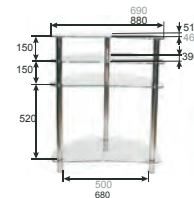

STANDARD

ТУМБА ПОД TV
TV AS-11

Габариты (шхвхг):
1150 x 585 x 500 мм

ТУМБА ПОД TV
TV Плазма 2

Габариты (шхвхг):
1200 x 675 x 400 мм

ТУМБА ПОД TV
TV AS-12.1

Габариты (шхвхг):
1150 x 1240 x 500 мм

ТУМБА ПОД TV
TV Плазма 3

Габариты (шхвхг):
1200 x 490 x 450 мм

ТУМБА ПОД TV
TV Плазма 4

Габариты (шхвхг):
1200 x 490 x 450 мм

ТУМБА ПОД TV
TV AS 8

Габариты (шхвхг):
1700 x 1440 x 500 мм

ТУМБА ПОД TV
TV AS-13.4
TV AS-14.4

Габариты (шхвхг):
AS-13.4: 700 x 950 x 530 мм
AS-14.4: 900 x 950 x 560 мм

ТУМБА ПОД TV
TV AS-13.3
TV AS-14.3

Габариты (шхвхг):
AS-13.3: 700 x 950 x 530 мм
AS-14.3: 900 x 950 x 560 мм

STANDARD

ТУМБА ПОД TV
TV AS-6

Габариты (шхвхг):
1700 x 850 x 500 мм

ТУМБА ПОД TV
TV AS-7

Габариты (шхвхг):
1500 x 605 x 500 мм