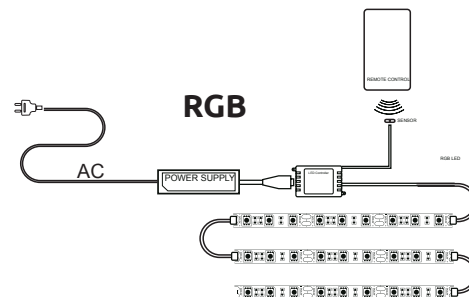

ДОПОЛНИТЕЛЬНЫЕ ОПЦИИ

Светодиодная подсветка