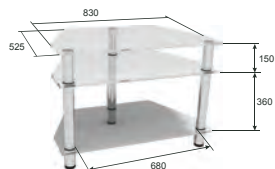

ТУМБА ПОД TV
TV AS-3.1

Габариты (шхвхг):
830 x 630 x 530 мм