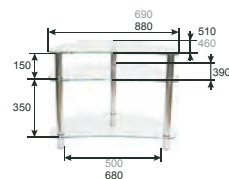

Габариты (шхвхг):
2200 x 710 x 500 мм

ТУМБА ПОД TV
TV AS-3.1

Габариты (шхвхг):
830 x 630 x 530 мм

ТУМБА ПОД TV
TV AS-1.2

Габариты (шхвхг):
830 x 630 x 530 мм

ТУМБА ПОД TV
TV AS-2

Габариты (шхвхг):
830 x 630 x 530 мм

ТУМБА ПОД TV
TV AS-1.1

Габариты (шхвхг):
830 x 630 x 530 мм

ТУМБА ПОД TV
TV AS-4.1

Габариты (шхвхг):
830 x 630 x 530 мм

ТУМБА ПОД TV
TV AS-4.2

Габариты (шхвхг):
830 x 630 x 530 мм

ТУМБА ПОД TV
TV AS-3.3

Габариты (шхвхг):
830 x 630 x 530 мм

ТУМБА ПОД TV
TV AS-3.2

Габариты (шхвхг):
830 x 630 x 530 мм

ТУМБА ПОД TV
TV AS-13.1
TV AS-14.1

Габариты (шхвхг):
AS-13.1: 700 x 620 x 530 мм
AS-14.1: 900 x 620 x 560 мм

ТУМБА ПОД TV
TV AS-13.2
TV AS-14.2

Габариты (шхвхг):
AS-13.2: 700 x 620 x 530 мм
AS-14.2: 900 x 620 x 560 мм