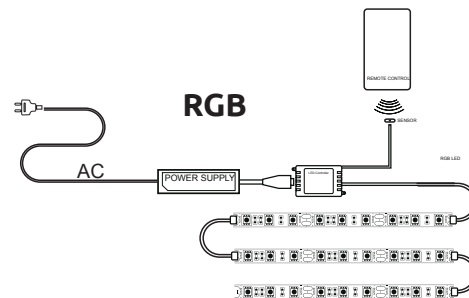

■ 690 x 100 x 390 мм (X1)
450 x 100 x 390 мм (X2)

Стекло 6 мм

* Со всеми возможными цветами вы можете ознакомиться в конце каталога

ДОПОЛНИТЕЛЬНЫЕ ОПЦИИ

Светодиодная подсветка

Стеклянная подставка (стекло 8 мм)