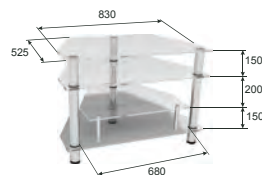

ТУМБА ПОД TV
TV AS-1.1

Габариты (шхвхг):
830 x 630 x 530 мм

ТУМБА ПОД TV
TV AS-4.1

Габариты (шхвхг):
830 x 630 x 530 мм

ТУМБА ПОД TV
TV AS-4.2

Габариты (шхвхг):
830 x 630 x 530 мм

ТУМБА ПОД TV
TV AS-3.3

Габариты (шхвхг):
830 x 630 x 530 мм

ТУМБА ПОД TV
TV AS-3.2

Габариты (шхвхг):
830 x 630 x 530 мм

ТУМБА ПОД TV
TV AS-13.1
TV AS-14.1

Габариты (шхвхг):
AS-13.1: 700 x 620 x 530 мм
AS-14.1: 900 x 620 x 560 мм

ТУМБА ПОД TV
TV AS-13.2
TV AS-14.2

Габариты (шхвхг):
AS-13.2: 700 x 620 x 530 мм
AS-14.2: 900 x 620 x 560 мм