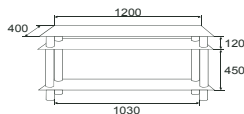

ХИТ ПРОДАЖ

СТОЙКА ДЛЯ ЦВЕТОВ №9

Габариты:
D400, B1600 мм

СТОЙКА ДЛЯ ЦВЕТОВ №7

Габариты:
Ш1000, B1600 мм

СТОЙКА ДЛЯ ЦВЕТОВ №6

Габариты:
D850, B1600 мм

СТОЙКА ДЛЯ ЦВЕТОВ №1