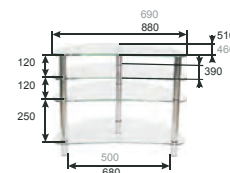

Габариты (шхвхг):
2200 x 710 x 500 мм

ТУМБА ПОД TV
TV AS-3.1

Габариты (шхвхг):
830 x 630 x 530 мм

ТУМБА ПОД TV
TV AS-1.2

Габариты (шхвхг):
830 x 630 x 530 мм

ТУМБА ПОД TV
TV AS-2

Габариты (шхвхг):
830 x 630 x 530 мм

ТУМБА ПОД TV
TV AS-1.1

Габариты (шхвхг):
830 x 630 x 530 мм

ТУМБА ПОД TV
TV AS-4.1

Габариты (шхвхг):
830 x 630 x 530 мм

ТУМБА ПОД TV
TV AS-4.2

Габариты (шхвхг):
830 x 630 x 530 мм

ТУМБА ПОД TV
TV AS-3.3

Габариты (шхвхг):
830 x 630 x 530 мм

ТУМБА ПОД TV
TV AS-3.2

Габариты (шхвхг):
830 x 630 x 530 мм

ТУМБА ПОД TV
TV AS-13.1
TV AS-14.1

Габариты (шхвхг):
AS-13.1: 700 x 620 x 530 мм
AS-14.1: 900 x 620 x 560 мм

ТУМБА ПОД TV
TV AS-13.2
TV AS-14.2

Габариты (шхвхг):
AS-13.2: 700 x 620 x 530 мм
AS-14.2: 900 x 620 x 560 мм