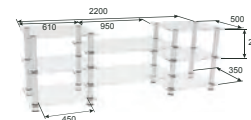

ТУМБА ПОД TV
TV AS-9 (плазма)

Габариты (шхвхг):
1500 x 640 x 500 мм

ТУМБА ПОД TV
TV AS-10

Габариты (шхвхг):
1810 x 1025 x 500 мм

ТУМБА ПОД TV
TV AS-12.2 (плазма)

Габариты (шхвхг):
1150 x 520 x 500 мм

ТУМБА ПОД TV
TV AS-5 (плазма)