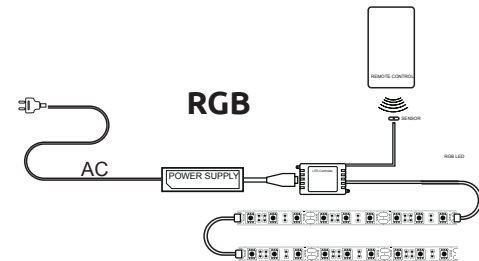

WELLEN

PREMIUM

КОМПЛЕКТАЦИЯ

Размеры (шхвхг), мм:

↗ **1800 x 500 x 580**

Система открывания:

Внешние ящики с доводчиками,
внутренние ящики
с отталкивателем

Ручка:

HDL 01

Цвет: хром рефлект

Корпус:

**Alvic luxe
Blanco**

Фасад:

**Alvic luxe
Negro**

МЕСТО ПОД АППАРАТУРУ

■ 390 x 155 x 540 мм (X1)

Стекло 8 мм

* Со всеми возможными цветами вы можете ознакомиться в конце каталога

ДОПОЛНИТЕЛЬНЫЕ ОПЦИИ

Светодиодная подсветка