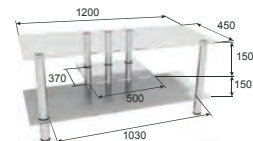

STANDARD

ТУМБА ПОД TV
TV AS-11

Габариты (шхвхг):
1150 x 585 x 500 мм

ТУМБА ПОД TV
TV Плазма 2

Габариты (шхвхг):
1200 x 675 x 400 мм

ТУМБА ПОД TV
TV AS-12.1

Габариты (шхвхг):
1150 x 1240 x 500 мм

ТУМБА ПОД TV
TV Плазма 3