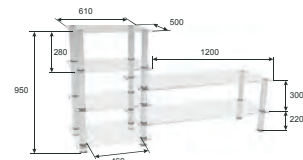

ТУМБА ПОД TV
TV AS-10

Габариты (шхвхг):
1810 x 1025 x 500 мм