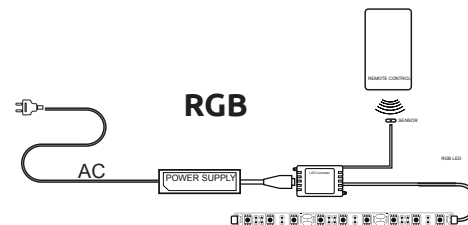

TV AS 29

LUX

КОМПЛЕКТАЦИЯ

Размеры (шхвхг), мм:

↗ **1600 x 465 x 400**

Система открывания:

Направляющие скрытого монтажа с доводчиками

Ручка:

HDL 01

Цвет: хром рефлект

Корпус:

Испанский
орех

Фасад:

Alvic luxe
Negro

МЕСТО ПОД АППАРАТУРУ

■ 465 x 200 x 400 мм (X1)
465 x 170 x 400 мм (X2)

Стекло 8 мм

* Со всеми возможными цветами вы можете ознакомиться в конце каталога

ДОПОЛНИТЕЛЬНЫЕ ОПЦИИ

Светодиодная подсветка