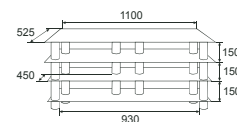

ХИТ ПРОДАЖ

СТОЙКА ДЛЯ ЦВЕТОВ №9

Габариты:
D400, B1600 мм

СТОЙКА ДЛЯ ЦВЕТОВ №7

Габариты:
Ш1000, B1600 мм

СТОЙКА ДЛЯ ЦВЕТОВ №6

Габариты:
D850, B1600 мм

СТОЙКА ДЛЯ ЦВЕТОВ №1