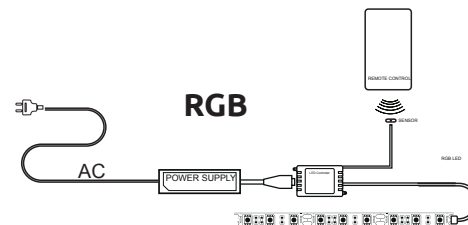

AENIGMA

PREMIUM

КОМПЛЕКТАЦИЯ

Размеры (шхвхг), мм:

↗ **1490 x 450 x 390**

Система открывания:

Распашной фасад
с отталкивателем

МЕСТО ПОД АППАРАТУРУ

420 x 100 x 346 мм

Корпус:

Alvic luxe
Magnolia

Фасад:

Alvic luxe
Magnolia

Стекло 6 мм

* Со всеми возможными цветами вы можете ознакомиться в конце каталога

ДОПОЛНИТЕЛЬНЫЕ ОПЦИИ

Светодиодная подсветка