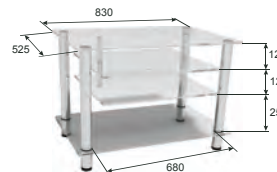

ТУМБА ПОД TV
TV AS-1.2

Габариты (шхвхг):
830 x 630 x 530 мм