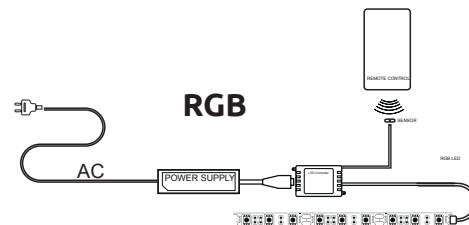

COFFERINO

PREMIUM

КОМПЛЕКТАЦИЯ

Размеры (шхвхг), мм:

↗ **1300 x 370 x 390**

Система открывания:

Распашные фасады
с отталкивателем

Корпус:

Alvic luxe
Negro

Фасад:

Alvic luxe
Berenjena

МЕСТО ПОД АППАРАТУРУ

■ 415 x 100 x 346 мм (X1)

Стекло 6 мм

* Со всеми возможными цветами вы можете ознакомиться в конце каталога

ДОПОЛНИТЕЛЬНЫЕ ОПЦИИ

Светодиодная подсветка