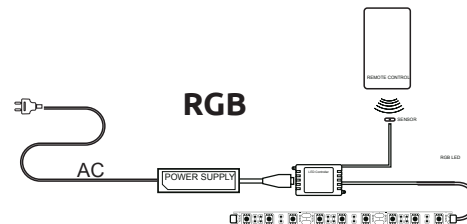

■ 600 x 125 x 430 мм (X1)

Стекло 6 мм

* Со всеми возможными цветами вы можете ознакомиться в конце каталога

ДОПОЛНИТЕЛЬНЫЕ ОПЦИИ

Светодиодная подсветка

TV AS 27

LUX

КОМПЛЕКТАЦИЯ