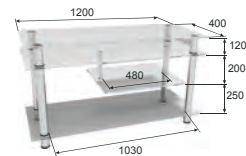

ТУМБА ПОД TV
TV Плазма 2

Габариты (шхвхг):
1200 x 675 x 400 мм