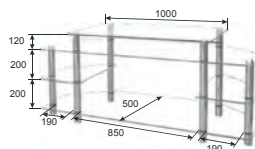

ТУМБА ПОД TV
TV AS-13.3
TV AS-14.3

Габариты (шхвхг):
AS-13.3: 700 x 950 x 530 мм
AS-14.3: 900 x 950 x 560 мм

STANDARD

ТУМБА ПОД TV
TV AS-6

Габариты (шхвхг):
1700 x 850 x 500 мм

ТУМБА ПОД TV
TV AS-7

Габариты (шхвхг):
1500 x 605 x 500 мм