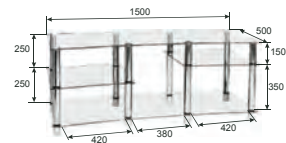

ТУМБА ПОД TV
TV AS-13.3
TV AS-14.3

Габариты (шхвхг):
AS-13.3: 700 x 950 x 530 мм
AS-14.3: 900 x 950 x 560 мм

STANDARD

ТУМБА ПОД TV
TV AS-6

Габариты (шхвхг):
1700 x 850 x 500 мм

ТУМБА ПОД TV
TV AS-7

Габариты (шхвхг):
1500 x 605 x 500 мм