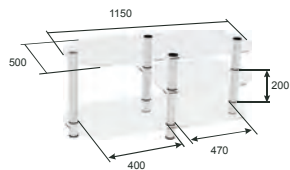

ТУМБА ПОД TV
TV AS-12.2 (плазма)

Габариты (шхвхг):
1150 x 520 x 500 мм