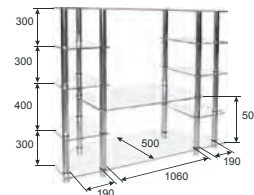

ТУМБА ПОД TV
TV AS 8

Габариты (шхвхг):
1700 x 1440 x 500 мм