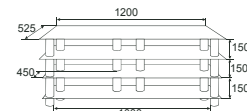

ХИТ ПРОДАЖ

СТОЙКА ДЛЯ ЦВЕТОВ №9

Габариты:
D400, B1600 мм

СТОЙКА ДЛЯ ЦВЕТОВ №7

Габариты:
Ш1000, B1600 мм

СТОЙКА ДЛЯ ЦВЕТОВ №6

Габариты:
D850, B1600 мм

СТОЙКА ДЛЯ ЦВЕТОВ №1