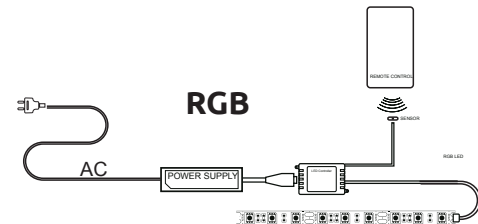

LACONICA

PREMIUM

КОМПЛЕКТАЦИЯ

Размеры (шхвхг), мм:

↗ **1600 x 520 x 430**

Система открывания:

Направляющие скрытого монтажа с отталкивателем

Корпус:

Alvic luxe
Antracita

Фасад:

Alvic luxe
Rojo

МЕСТО ПОД АППАРАТУРУ

■ 660 x 150 x 390 мм (X1)

* Со всеми возможными цветами вы можете ознакомиться в конце каталога

ДОПОЛНИТЕЛЬНЫЕ ОПЦИИ

Светодиодная подсветка