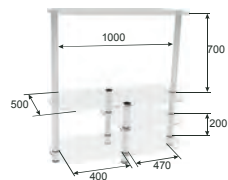

STANDARD

ТУМБА ПОД TV
TV AS-11

Габариты (шхвхг):
1150 x 585 x 500 мм

ТУМБА ПОД TV
TV Плазма 2

Габариты (шхвхг):
1200 x 675 x 400 мм

ТУМБА ПОД TV
TV AS-12.1

Габариты (шхвхг):
1150 x 1240 x 500 мм

ТУМБА ПОД TV
TV Плазма 3