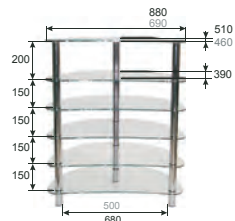

STANDARD

ТУМБА ПОД TV
TV AS-11

Габариты (шхвхг):
1150 x 585 x 500 мм

ТУМБА ПОД TV
TV Плазма 2

Габариты (шхвхг):
1200 x 675 x 400 мм

ТУМБА ПОД TV
TV AS-12.1

Габариты (шхвхг):
1150 x 1240 x 500 мм

ТУМБА ПОД TV
TV Плазма 3

Габариты (шхвхг):
1200 x 490 x 450 мм

ТУМБА ПОД TV
TV Плазма 4

Габариты (шхвхг):
1200 x 490 x 450 мм

ТУМБА ПОД TV
TV AS 8

Габариты (шхвхг):
1700 x 1440 x 500 мм

ТУМБА ПОД TV
TV AS-13.4
TV AS-14.4

Габариты (шхвхг):
AS-13.4: 700 x 950 x 530 мм
AS-14.4: 900 x 950 x 560 мм

ТУМБА ПОД TV
TV AS-13.3
TV AS-14.3

Габариты (шхвхг):
AS-13.3: 700 x 950 x 530 мм
AS-14.3: 900 x 950 x 560 мм

STANDARD

ТУМБА ПОД TV
TV AS-6

Габариты (шхвхг):
1700 x 850 x 500 мм

ТУМБА ПОД TV
TV AS-7

Габариты (шхвхг):
1500 x 605 x 500 мм