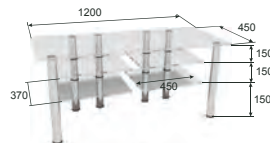

ТУМБА ПОД TV
TV Плазма 4

Габариты (шхвхг):
1200 x 490 x 450 мм