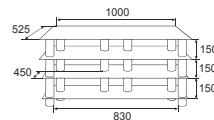

ХИТ ПРОДАЖ

СТОЙКА ДЛЯ ЦВЕТОВ №9

Габариты:
D400, B1600 мм

СТОЙКА ДЛЯ ЦВЕТОВ №7

Габариты:
Ш1000, B1600 мм

СТОЙКА ДЛЯ ЦВЕТОВ №6

Габариты:
D850, B1600 мм

СТОЙКА ДЛЯ ЦВЕТОВ №1