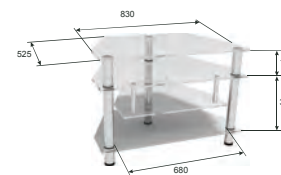

ТУМБА ПОД TV
TV AS-1.1

Габариты (шхвхг):
830 x 630 x 530 мм

ТУМБА ПОД TV
TV AS-4.1

Габариты (шхвхг):
830 x 630 x 530 мм

ТУМБА ПОД TV
TV AS-4.2

Габариты (шхвхг):
830 x 630 x 530 мм

ТУМБА ПОД TV
TV AS-3.3

Габариты (шхвхг):
830 x 630 x 530 мм