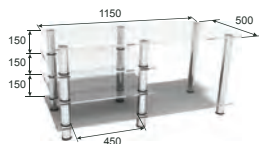

STANDARD

ТУМБА ПОД TV
TV AS-11

Габариты (шхвхг):
1150 x 585 x 500 мм

ТУМБА ПОД TV
TV Плазма 2

Габариты (шхвхг):
1200 x 675 x 400 мм

ТУМБА ПОД TV
TV AS-12.1

Габариты (шхвхг):
1150 x 1240 x 500 мм

ТУМБА ПОД TV
TV Плазма 3