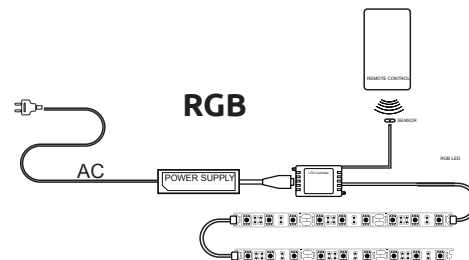

Alvic luxe

Pistacho

МЕСТО ПОД АППАРАТУРУ

■ 560 x 100 x 440 мм (X1)
405 x 100 x 440 мм (X2)

* Со всеми возможными цветами вы можете ознакомиться в конце каталога

ДОПОЛНИТЕЛЬНЫЕ ОПЦИИ

Светодиодная подсветка

Стеклоподставка (стекло 8 мм)