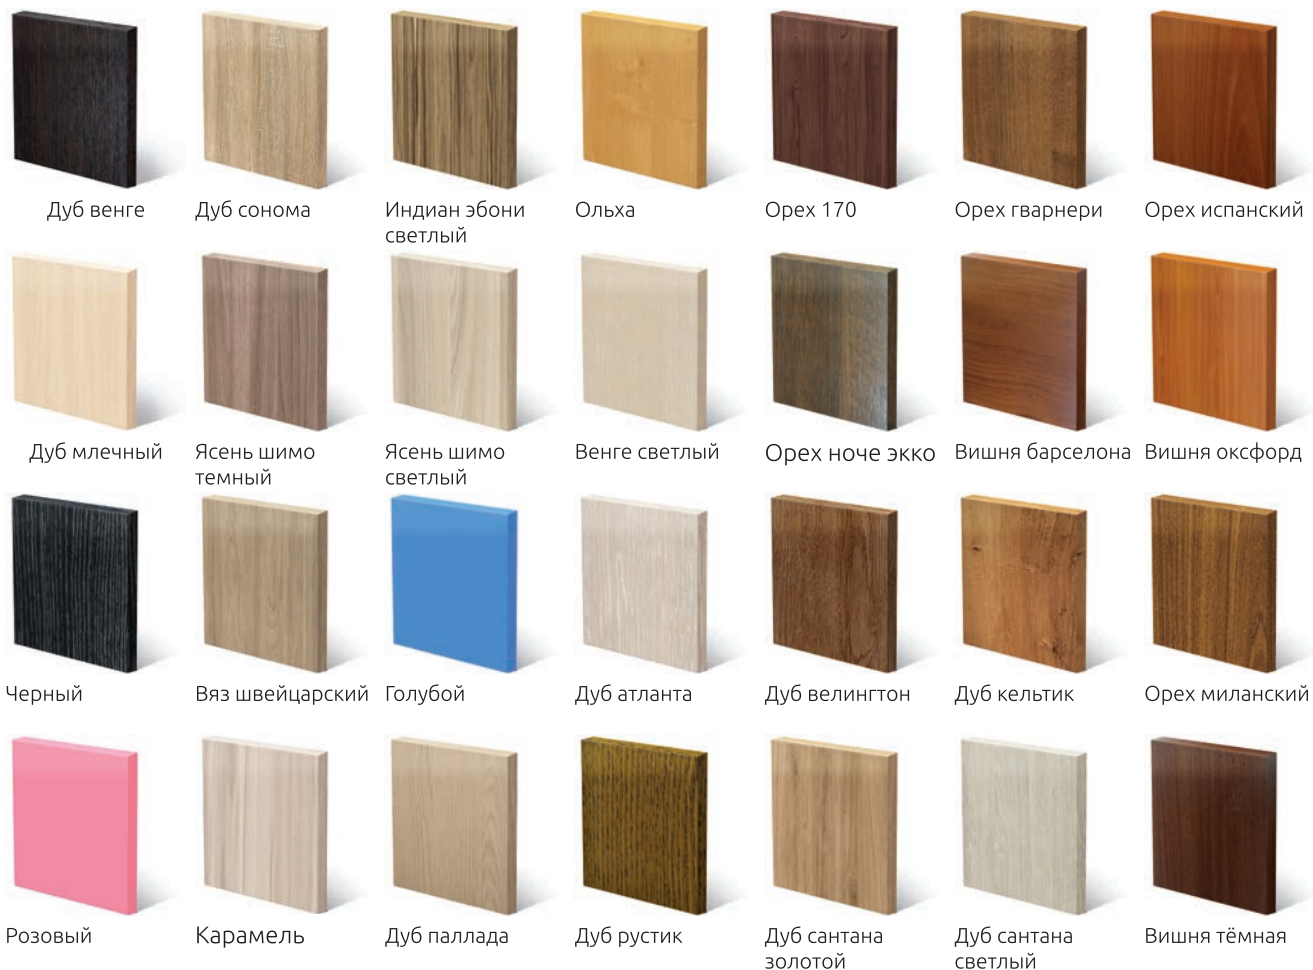

КОЛЛЕКЦИЯ ЦВЕТОВ ЛДСП

Реальные цвета могут несколько отличаться от тех, что вы видите в каталоге (особенность полиграфической продукции).

Более точную информацию о наличии и ассортименте расцветок ЛДСП Вы можете узнать в торговых точках наших партнеров и в фирменных салонах группы компаний «MGS».