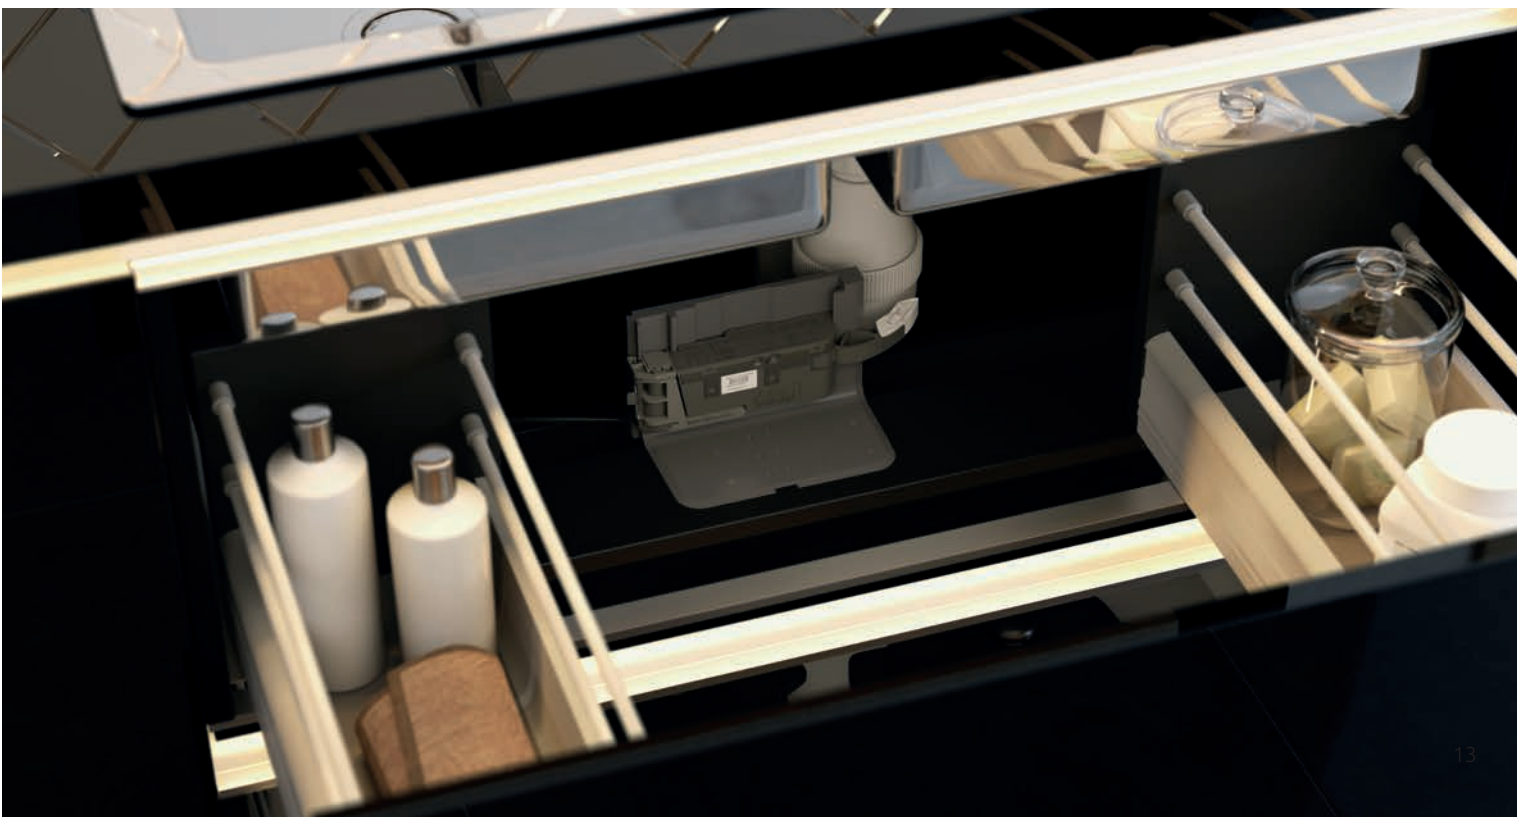

КОРПУС:
ЛДСП «Черный»

ФАСАД:
Alvic «Luxe Negro»
Alvic «Textil Plata»

ГАБАРИТЫ:
4500 мм

СТОЛЕШНИЦА:
38 мм «Черный глянец»

ПРОФИЛЬ ДЛЯ ФАСАДОВ БЕЗ
РУЧЕК: НН01-LED, НН02-LED,
НН03-LED «Браш хром»

СТЕНОВАЯ ПАНЕЛЬ:
стекло 6 мм ORACAL «010
White» с гравировкой