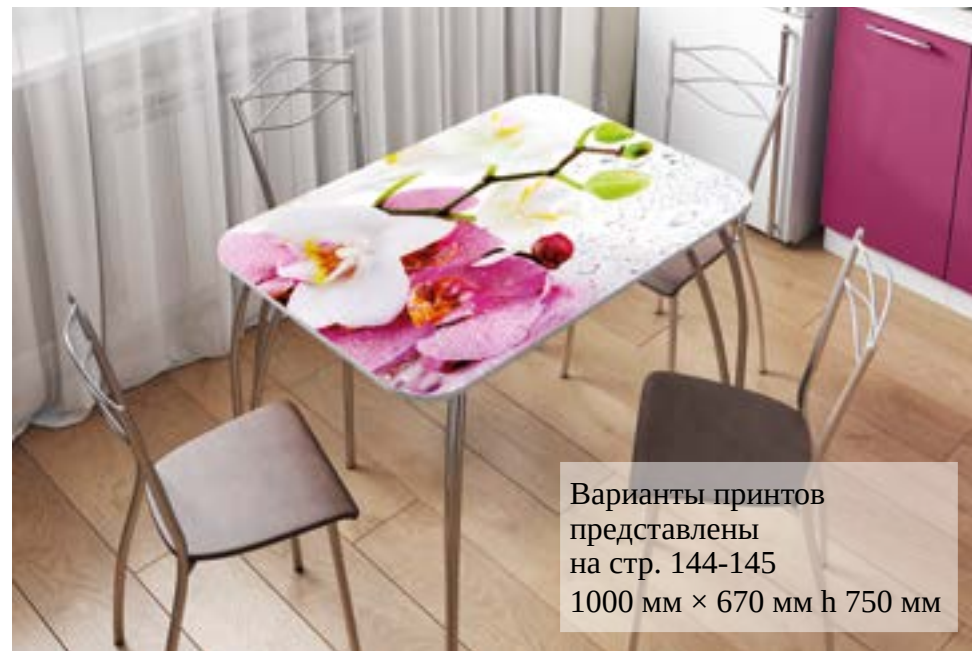

Фотопечать Вишневый цвет

2,0 м

Фотопечать Утро

2,0 м

Современные кухни (МДФ)

Варианты принтов
представлены
на стр. 144-145
1000 мм × 670 мм h 750 мм

Фасады
МДФ

Сирень
металлик