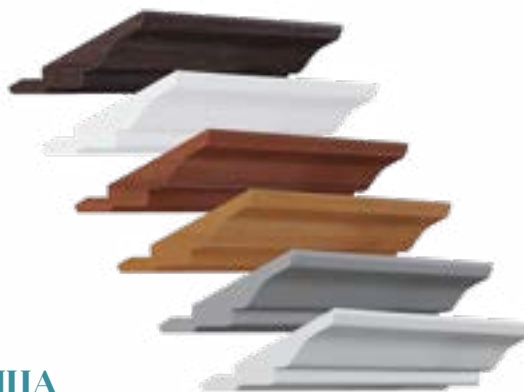

МДФ КАРНИЗЫ белый, ольха, орех, венге, серый, дымчатый (размером 2800 мм)