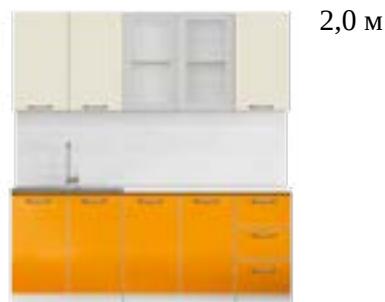

Фортуна (Бежевый/Манго)

ГОТОВОЕ РЕШЕНИЕ

ГАЛАС®
мебель

МИФ
МЕБЕЛЬНЫЙ КОМПЛЕКТ

1,6 м

1,7 м

1,8 м

2,0 м