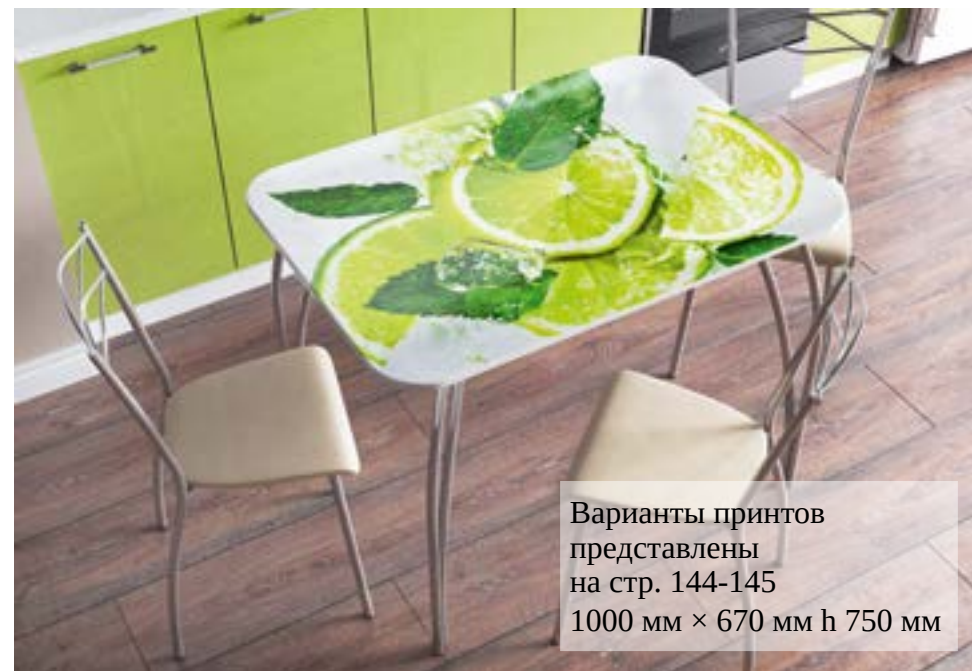

ГФ
ГАЛАС
мебель

116

2,1x2,0 м

2,8x2,2 м

Варианты принтов
представлены
на стр. 144-145
1000 мм × 670 мм h 750 мм

Фасады
МДФ

Салатовый
металлик

Столешница
Ангарес