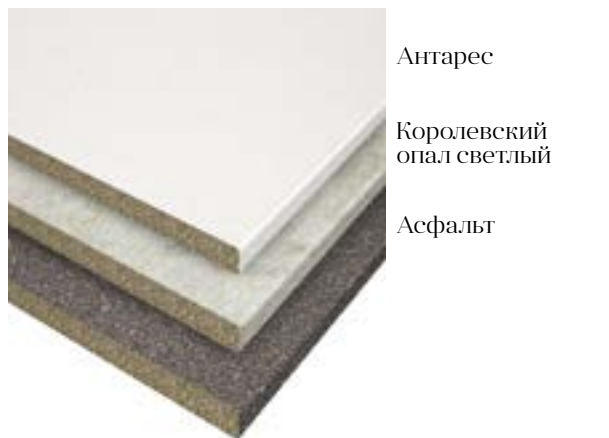

При крупном опте принимаются заявки на следующие позиции:

СТОЛЕШНИЦЫ

толщиной 38 мм с влагостойкой пропиткой (длиной от 150 мм до 3000 мм с шагом 50 мм)

СТЕНОВЫЕ ПАНЕЛИ

цвета столешницы (размером 3050x600x4 мм)