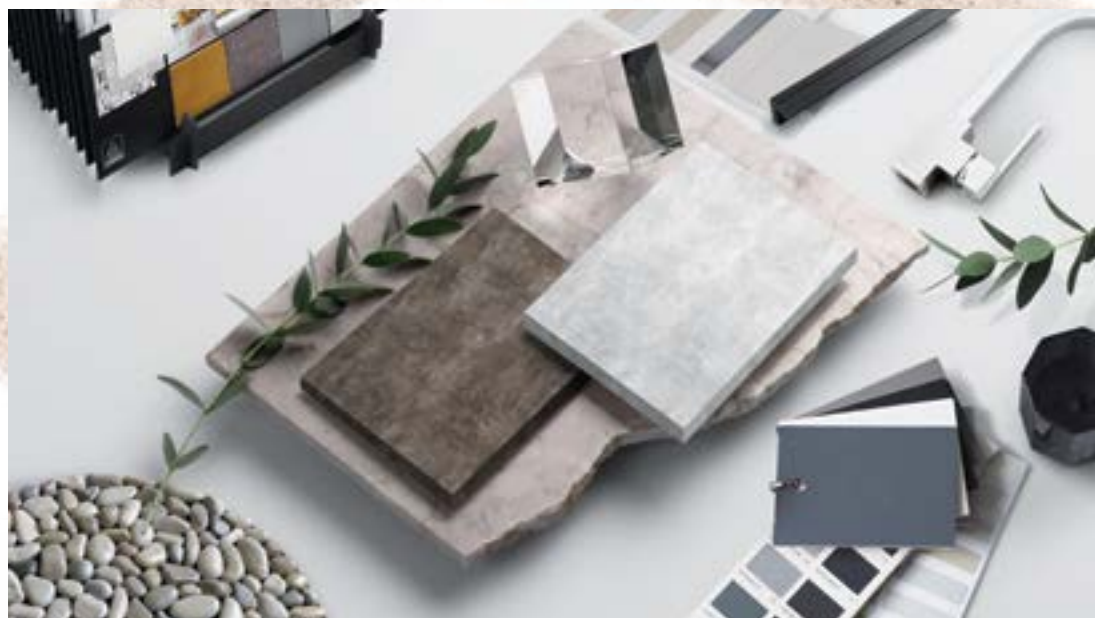

РИО (Бетон светлый/Бетон темный)

МОДУЛЬНАЯ КУХНЯ

ГАЛАС®
мебель

МНО
МЕБЕЛЬ КОМПАНИЯ

- Фасад ЛДСП Бетон светл.
- Фасад ЛДСП Бетон темный
- Корпус Белый
- Столешница Антарес

Кухни с фасадами имитирующими бетон, успешно используются в стилях минимализма и лофт, их по праву можно назвать самыми популярными. Белый цвет освежает интерьер, делает его более выразительным, акцентируя внимание на колорит стиля. Такая кухня подойдет целеустремленным и активным людям, жаждущим перемен и открытий.