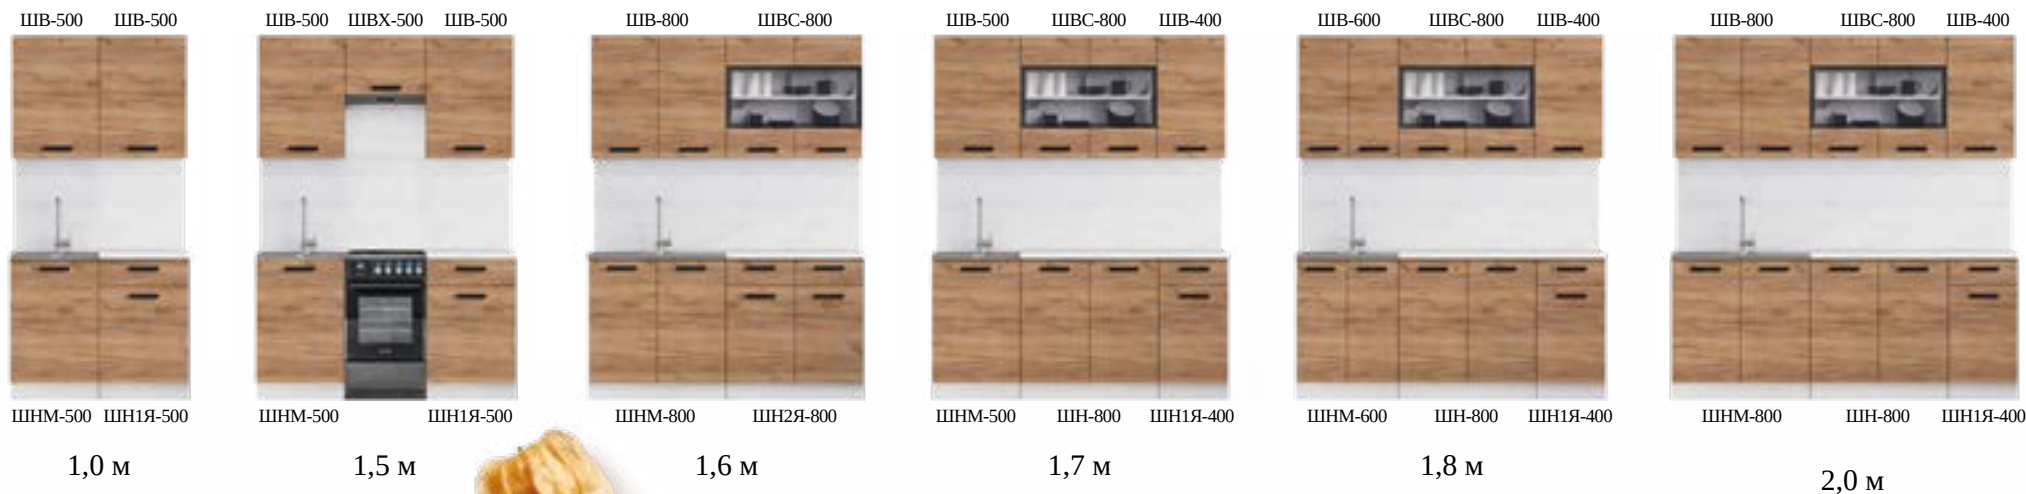

РИО (Дуб крафт)

МОДУЛЬНАЯ КУХНЯ

Фасад ЛДСП Дуб крафт

Корпус Белый

Столешница Антарес

Древесный, фактурный дизайн кухни «Рио» крафт остается востребованным для большинства покупателей. Необычная текстура фасадов идеально впишется как в современный, так и классический стиль. Черные ручки подчеркивают нестандартность дизайна, делая акцент на текстуре дерева.