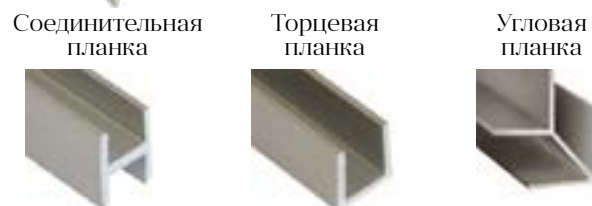

ПЛАНКИ ДЛЯ СТЕНОВЫХ ПАНЕЛЕЙ