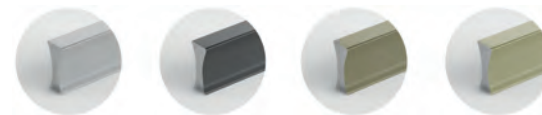

Серия «СКАЙ»

Серебро

Графит

Шампань

Золото