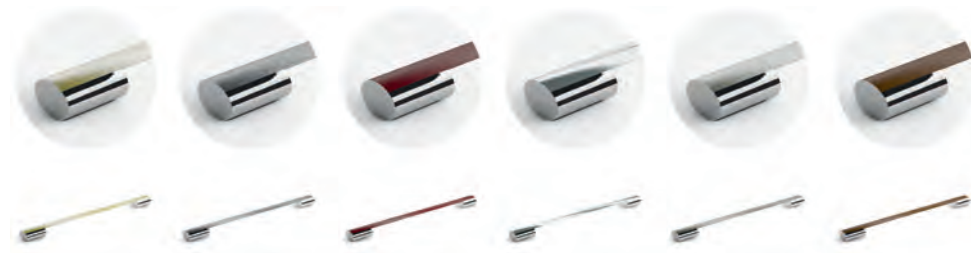

Ручки HDL02

Цвета ручек могут отличаться от тех, что вы видите в каталоге, реальные цвета вы можете увидеть в коробке с коллекцией алюминиевых профилей.

Ширина ручки равна 3/4 от ширины изделия.

Серия «БРАШ»