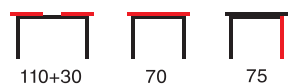

стул
VICTORIA

Допустимая нагрузка: 95 кг

Velutto 01

Velutto 24

Velutto 40

Velutto 45

СТОЛ
MILLTON

Раздвижение: ручное, синхронное
 Столешница: пластик / цветное стекло 4мм
 Опора: металлокаркас, ЛДСП
 Вес в упаковке: 35 кг