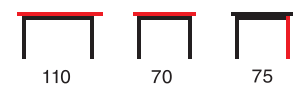

СТОЛ
ASTI-FOTO

Столешница: фотопечать на стекле 4 мм
Подстолье: ЛДСП
Опора: № 1 / 2
Вес в упаковке: 27 кг