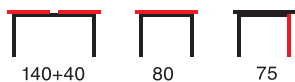

стул
BJORK

Допустимая нагрузка: 120 кг

Velutto 33

Velutto 19

Velutto 24

Velutto 38

СТОЛ
VISION

Раздвижение: ручное, синхронное
Столешница: пластик / цветное закаленное стекло 4мм
Опора: металлокаркас, ЛДСП+АГТ
Вес в упаковке: 41 кг

стул
BOLERO

Допустимая нагрузка: 120 кг

Velutto 45

Velutto 01

Velutto 24

Velutto 33

СТОЛ
GENEVA

Раздвижение: ручное, синхронное
 Столешница: пластик / цветное закаленное стекло 4мм
 Опора: металлокаркас, ЛДСП+АГТ
 Вес в упаковке: 41 кг

стул
VICTORIA

Допустимая нагрузка: 95 кг

Velutto 01

Velutto 24

Velutto 40

Velutto 45

СТОЛ
MILLTON

Раздвижение: ручное, синхронное
 Столешница: пластик / цветное стекло 4мм
 Опора: металлокаркас, ЛДСП
 Вес в упаковке: 35 кг