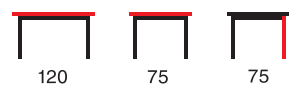

стул
SMITH

Допустимая нагрузка: 120 кг

43 39 84 45

стул
SOFIYA

Допустимая нагрузка: 120 кг

45 44 94 46

стол
ROLF

Столешница: пластик
Опора: металлокаркас
Вес в упаковке: 20 кг

стол
ROLF-2

Раздвижение: автоматический механизм подъема вставки
Столешница: пластик
Опора: металлокаркас
Вес в упаковке: 35 кг

стул
WINS

Допустимая нагрузка: 120 кг

Velutto 40

Velutto 19

Velutto 33

Velutto 38

СТОЛ
BERGEN

Столешница: пластик
Опора: металлокаркас
Вес в упаковке: 20 кг

СТОЛ
BERGEN-2

Раздвижение: ручное, бабочка
Столешница: пластик
Опора: металлокаркас
Вес в упаковке: 20 кг

стул
FRED

Допустимая нагрузка: 120 кг