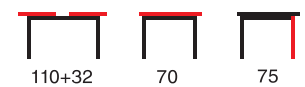

СТОЛ
ASTI-FOTO

Столешница: фотопечать на стекле 4 мм
Подстолье: ЛДСП
Опора: № 1 / 2
Вес в упаковке: 27 кг

Раздвижение: ручное, бабочка
Столешница: фотопечать на стекле 4 мм
Подстолье: ЛДСП
Опора: № 1 / 2
Вес в упаковке: 27 кг

стул
ЛЮКС

Допустимая нагрузка: 95 кг