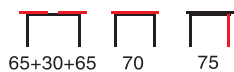

СТОЛ-КНИЖКА

Столешница: пластик матовый / пластик глянцевый
Каркас: хром / крашенный