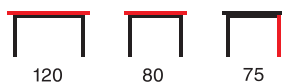

СТОЛ
FLINT

Столешница: пластик
Опора: металлокаркас
Вес в упаковке: 20 кг

СТОЛ
FLINT-2

Раздвижение: ручное, бабочка
Столешница: пластик
Опора: металлокаркас
Вес в упаковке: 20 кг

стул
STEP

Допустимая нагрузка: 95 кг