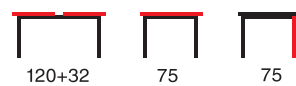

стул
SMITH

Допустимая нагрузка: 120 кг

43 39 84 45

стул
SOFIYA

Допустимая нагрузка: 120 кг

45 44 94 46

стол
ROLF

Столешница: пластик
Опора: металлокаркас
Вес в упаковке: 20 кг

стол
ROLF-2

Раздвижение: автоматический механизм подъема вставки
Столешница: пластик
Опора: металлокаркас
Вес в упаковке: 35 кг

стул
WINS

Допустимая нагрузка: 120 кг

Velutto 40

Velutto 19

Velutto 33

Velutto 38

СТОЛ
BERGEN

Столешница: пластик
Опора: металлокаркас
Вес в упаковке: 20 кг

СТОЛ
BERGEN-2

Раздвижение: ручное, бабочка
Столешница: пластик
Опора: металлокаркас
Вес в упаковке: 20 кг

стул
FRED

Допустимая нагрузка: 120 кг