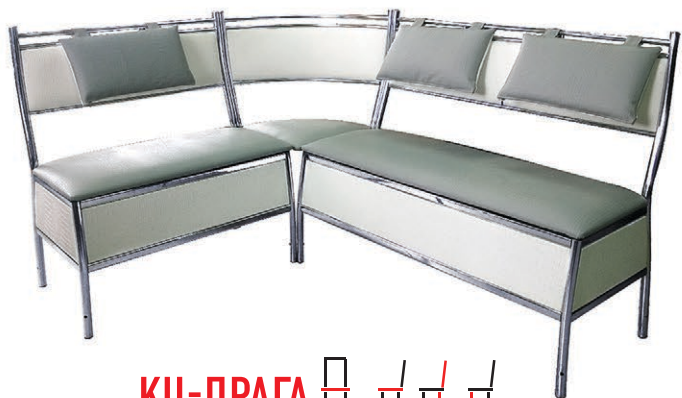

КУ-ПРАГА

Каркас: хром 1 мм