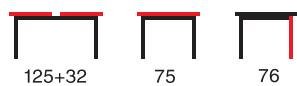

стол
BAUT

Раздвижение: автоматический механизм подъема вставки
Столешница: пластик / цветное закаленное стекло 4мм / фотопечать на закаленном стекле 4мм
Подстолье: ЛДСП 22мм
Опора: № 5 / 6
Вес в упаковке: 21 кг