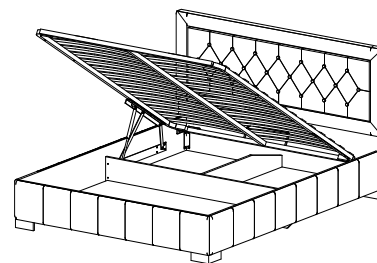

изд. 246 с ортопедическим каркасом
и подъемным механизмом
2100×1740×1050 под матрац 2000×1600