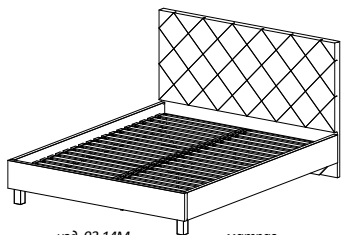

изд. 377*
570 × 440 × 390

377

93.14M

mk 52

изд. 93.14M
2010 × 1680 × 1050

матрас
2000 × 1600

изд. 377*
570 × 440 × 390

ЗОЛОТИСТЫЙ
ДУБ