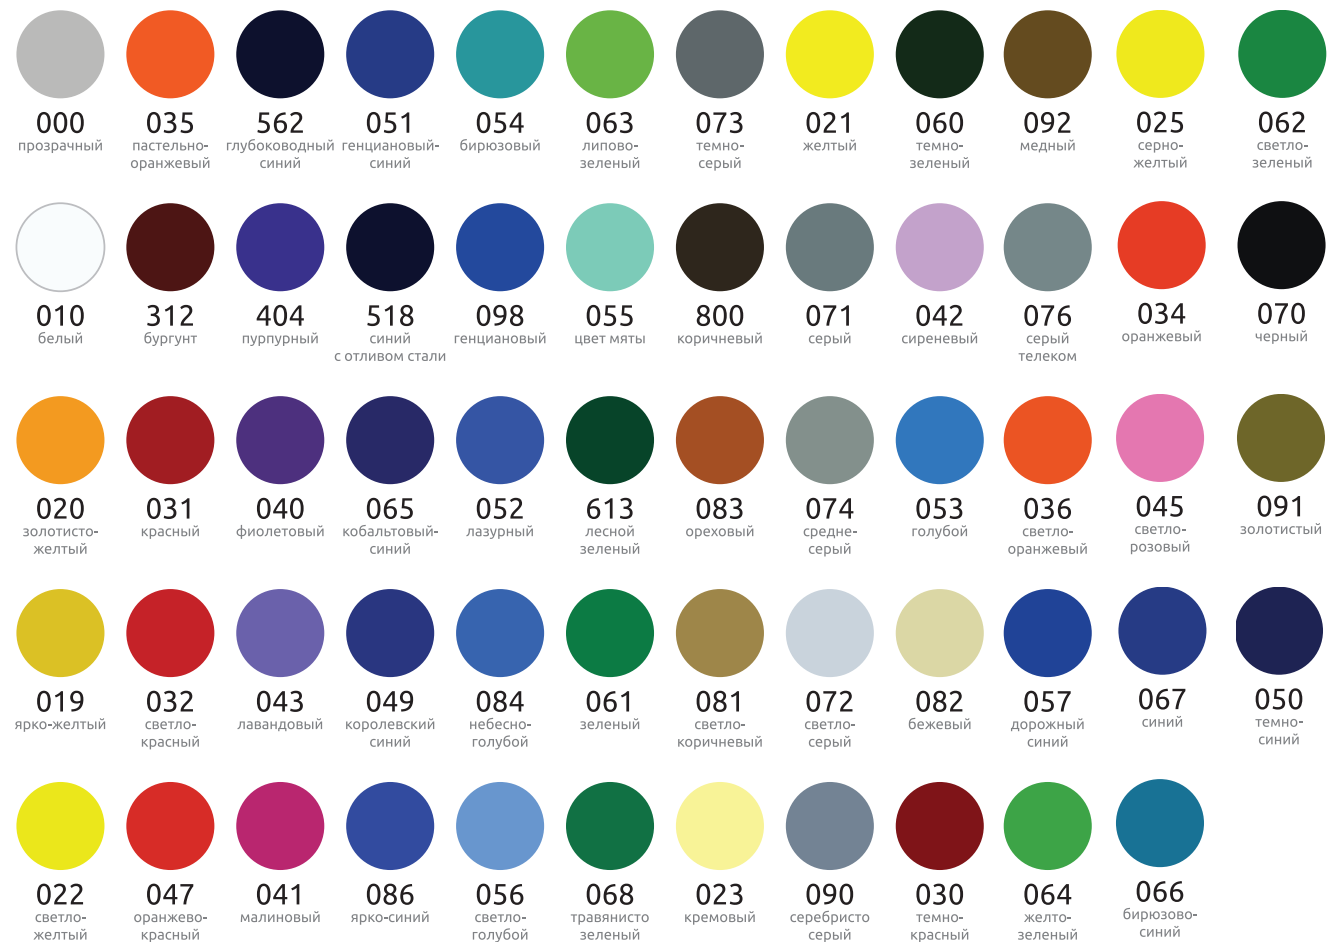

Более точную информацию о наличии и ассортименте расцветок ЛДСП Вы можете узнать в торговых точках наших партнеров и в фирменных салонах группы компаний «MGS».

КОЛЛЕКЦИЯ ЦВЕТНЫХ ЗЕРКАЛ

Реальные цвета могут несколько отличаться от тех, что вы видите в каталоге (особенность полиграфической продукции).

Более точную информацию о наличии и ассортименте расцветок ЛДСП Вы можете узнать в торговых точках наших партнеров и в фирменных салонах группы компаний «MGS».

Реальные цвета могут несколько отличаться от тех, что вы видите в каталоге (особенность полиграфической продукции).

Более точную информацию о наличии и ассортименте расцветок ЛДСП Вы можете узнать в торговых точках наших партнеров и в фирменных салонах группы компаний «MGS».

- Варианты наполнения:
- Зеркало «Серебро» и коллекция цветных зеркал : «Золото», «Бронза», «Графит», «Желтое», «Оранжевое (бордовое)», «Фиолетовое», «Синее», «Пурпурное (розовое)»
 - Фотопечать на глянцевом или матовом стекле.
 - Глянцевое или матовое стекло, тонированное пленкой Oracal.
- Ширина фацетной вставки 100 мм, фацет 15мм

Возможно комбинирование цветов пленки Oracal, а также глянцевого и матового стекла.