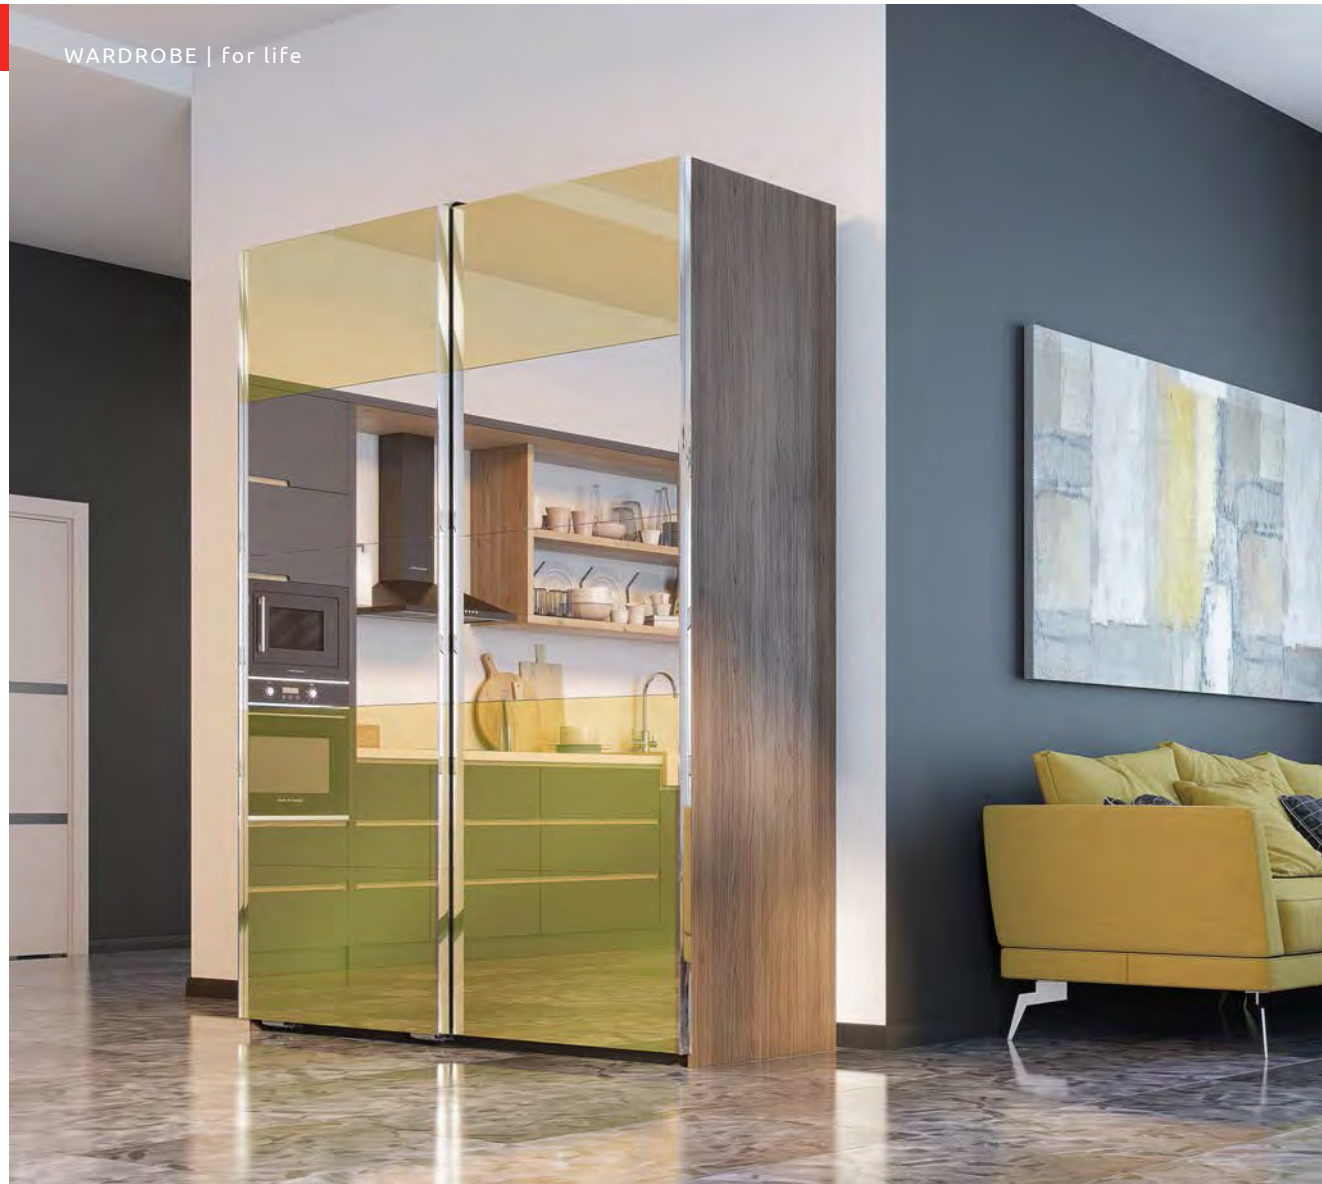

Габариты (ШxВxГ):
1800 x 2200x 600 мм

Корпус:
ЛДСП «Ясень шимо
темный»
☛ см. стр. 62

Профиль:
DALI «Хром рефлект»

Створки:
цветное зеркало «Желтое», «Серебро»
☛ см. стр. 63