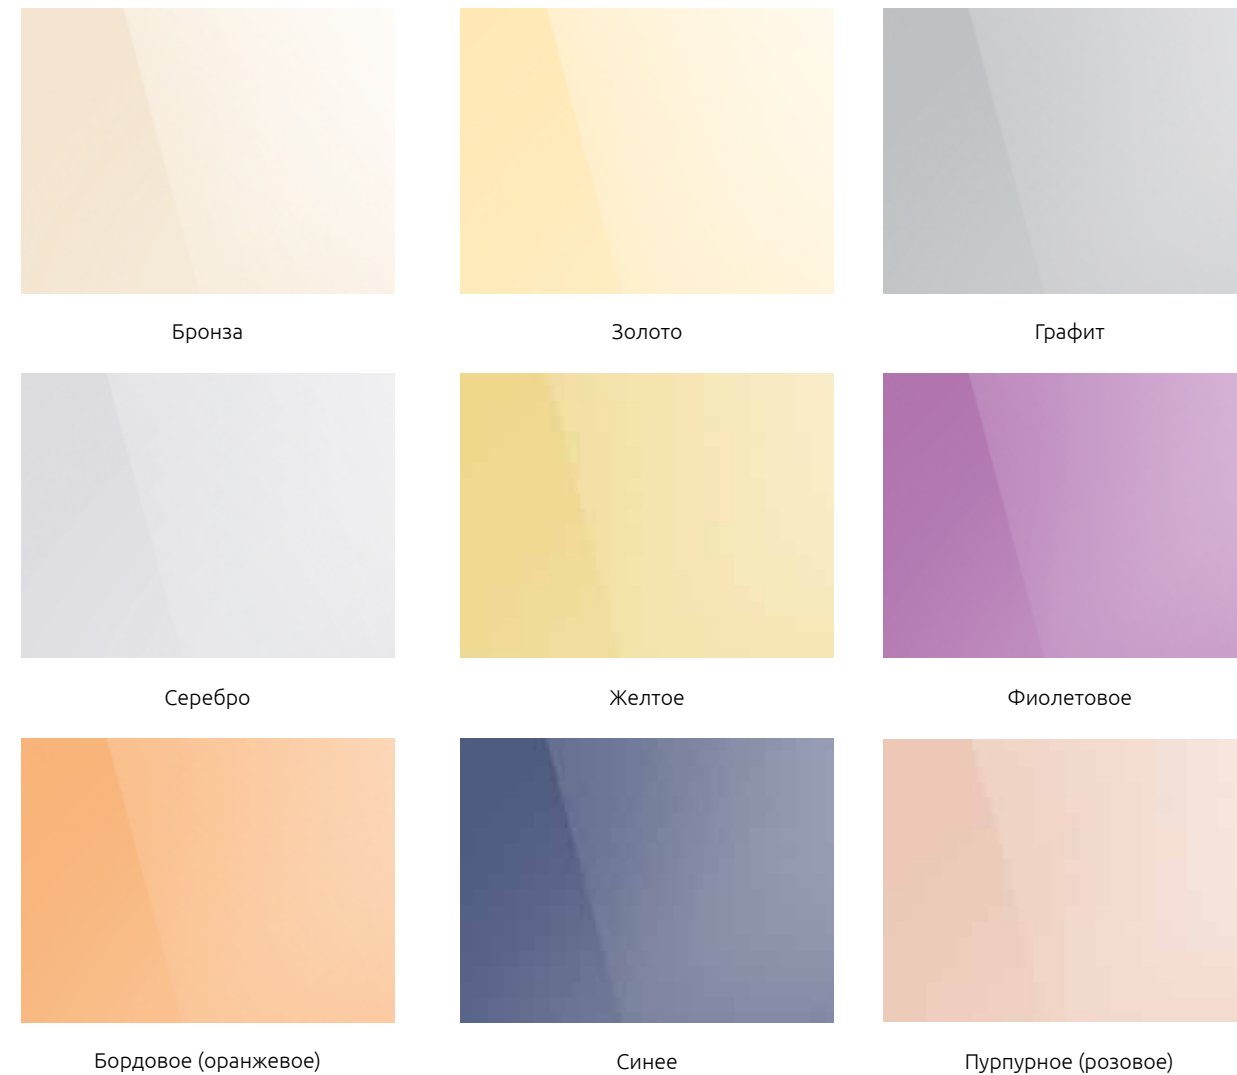

Коллекция цветных зеркал

FUNCTIONALITY AND DESIGN