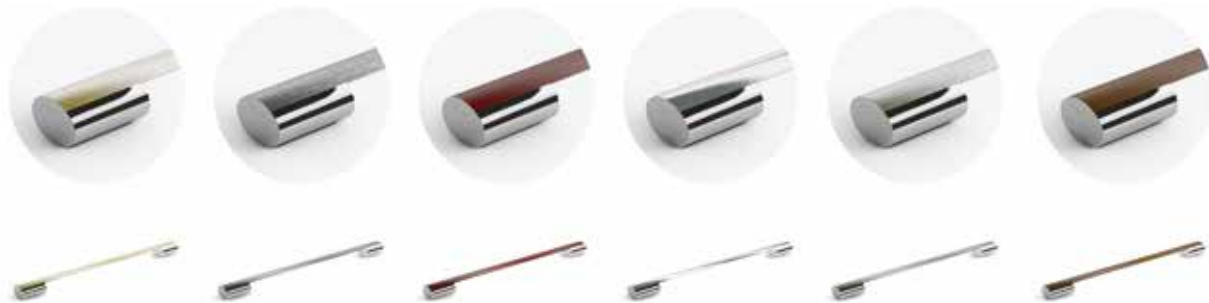

Серия «Браш»

Золото

Графит

Рубин

Хром

Шампань

Бронза