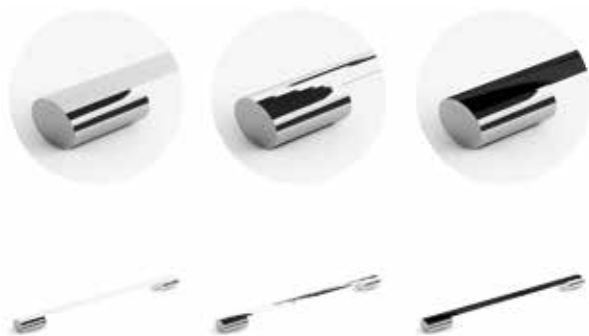

Венге

Вишня

Дуб
млечный

Дуб атланта

Орех ноче-
экко

Орех 170

Серия «Глянец»

Белый