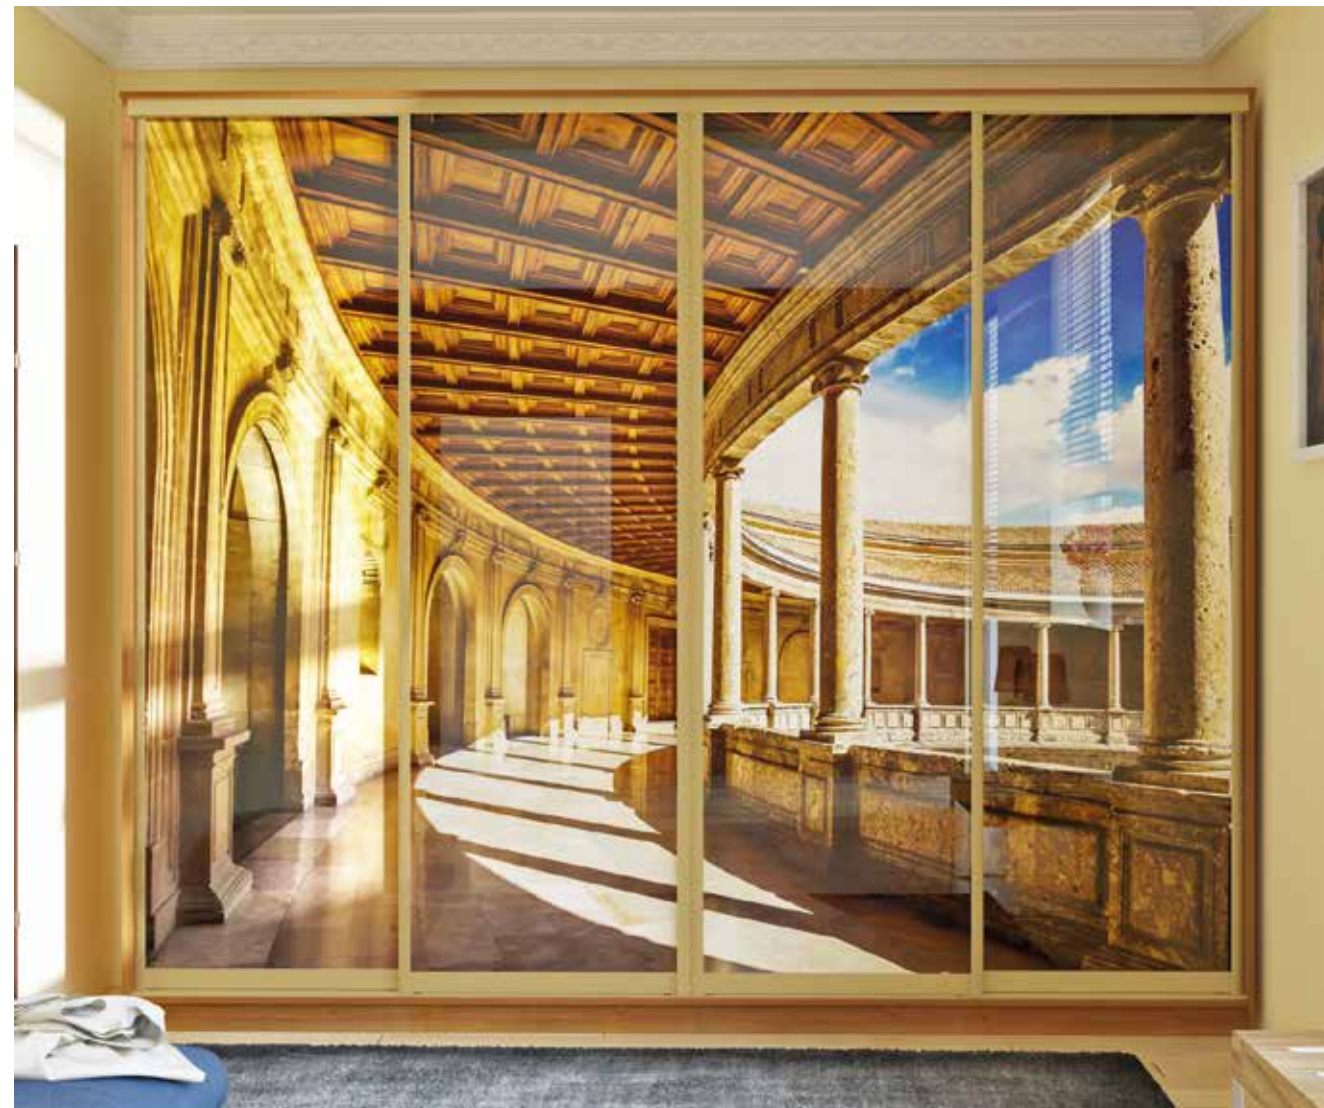

Габариты: 3000x2500x600 (ШxВxГ)
Корпус: ОРЕХ ГВАРНЕРИ
Профиль: LEONARDO «Золото»

Створки: фотопечать на стекле, изображение предоставлено клиентом