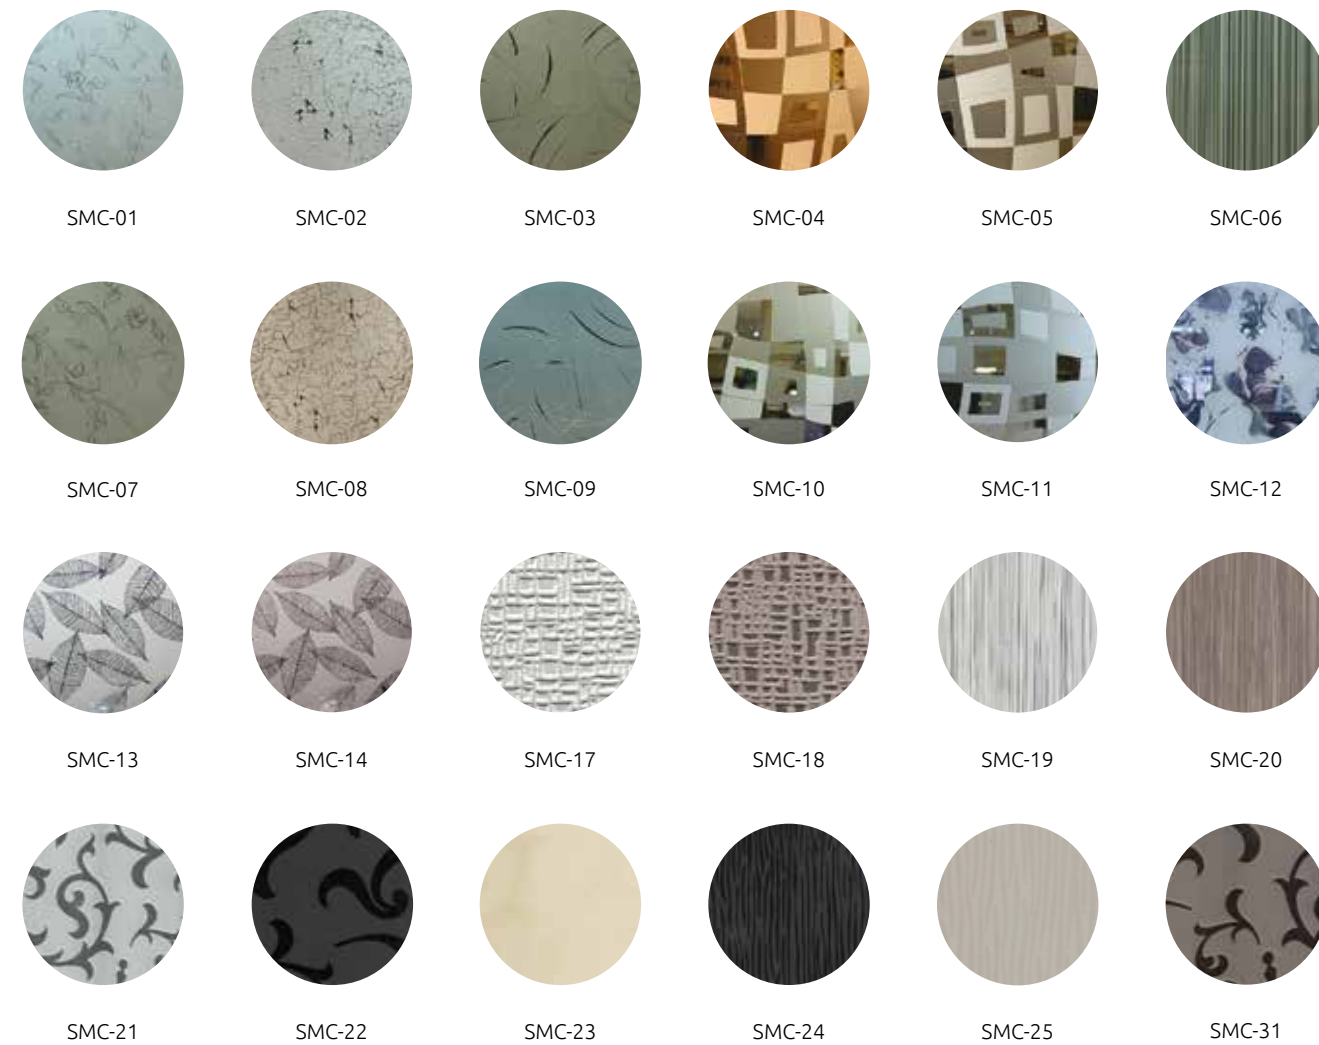

Бронза

Золото

Графит

Серебро

Желтое

Фиолетовое

Бордовое (оранжевое)

Синее

Пурпурное (розовое)

Реальные цвета могут несколько отличаться от тех, что вы видите в каталоге (особенность полиграфической продукции). Более точную информацию о наличии и ассортименте расцветок ЛДСП Вы можете узнать в торговых точках наших партнеров и в фирменных салонах группы компаний «MGS».

Коллекция матовых стекол

Благодаря инновационной поверхности Soft Touch, на стеклах не остается пятен и отпечатков от прикосновения.

Цветовая палитра стекол соответствует палитре Oracal

Коллекция цветного, крашеного стекла

Коллекция декоративных зеркал

Реальные цвета могут несколько отличаться от тех, что вы видите в каталоге (особенность полиграфической продукции). Более точную информацию о наличии и ассортименте расцветок ЛДСП Вы можете узнать в торговых точках наших партнеров и в фирменных салонах группы компаний «MGS».