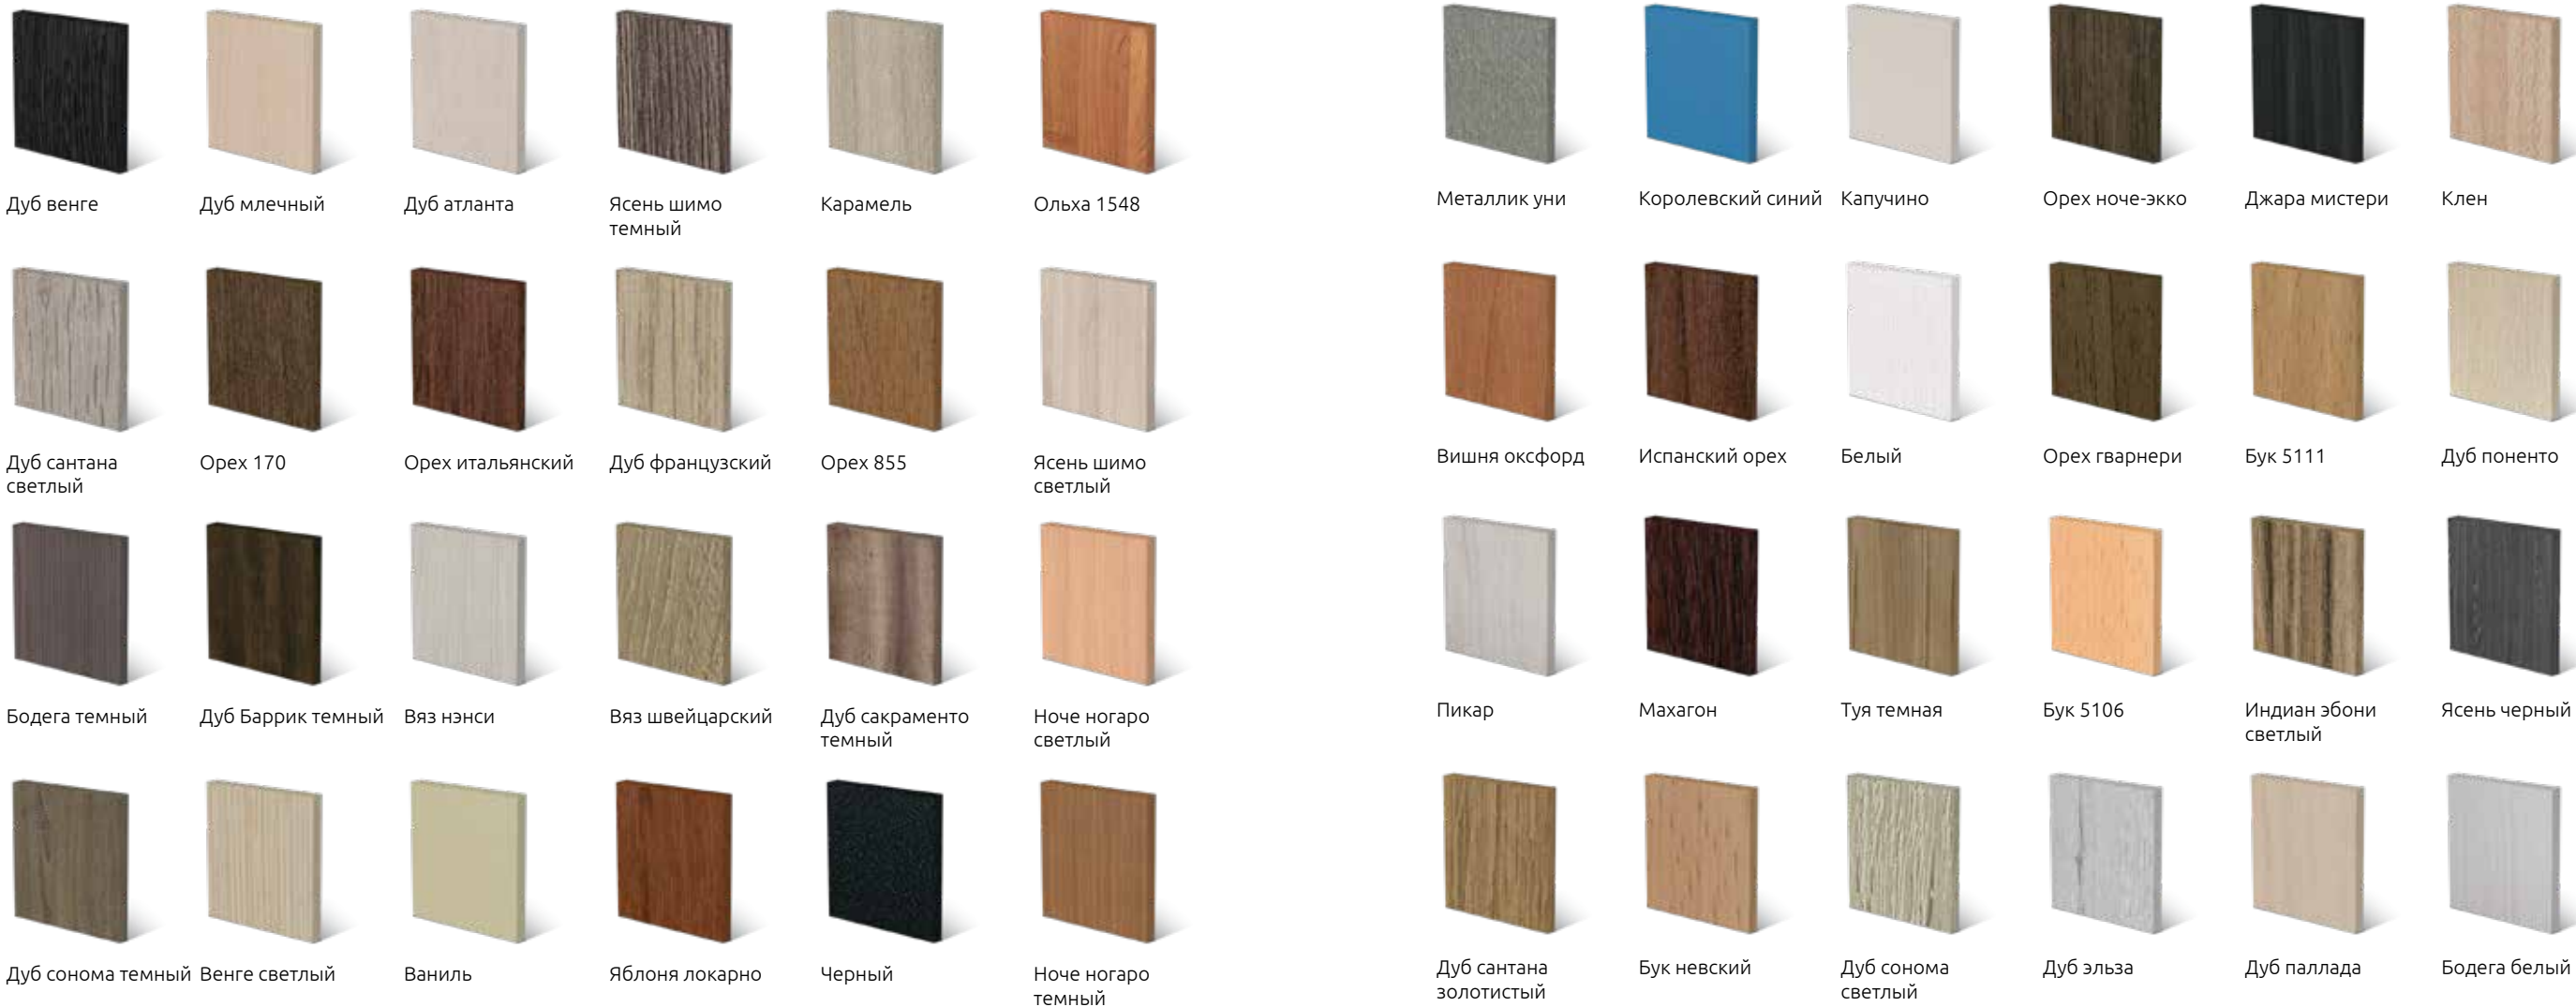

Коллекция цветов ЛДСП