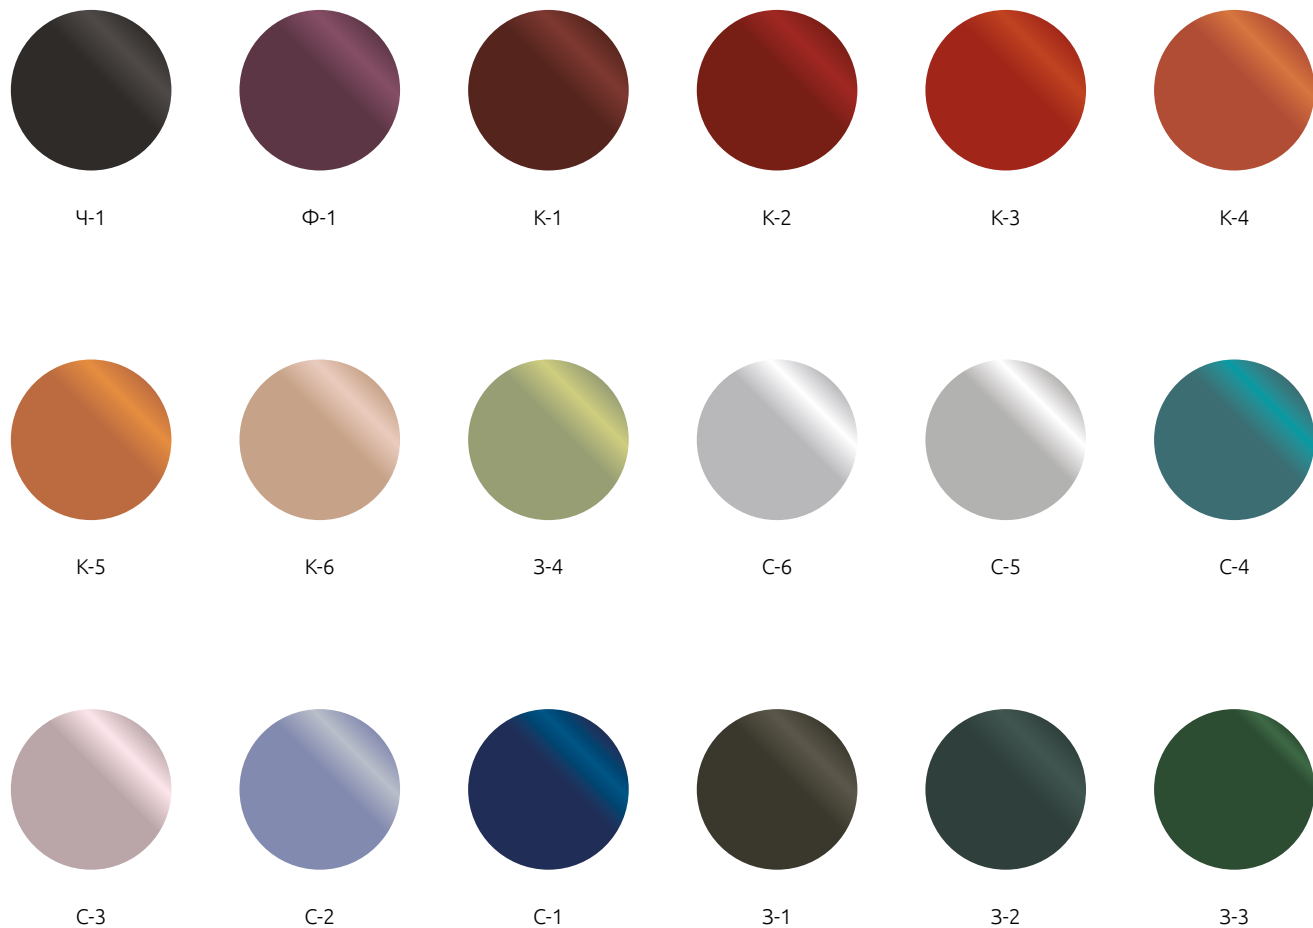

Бронза

Золото

Графит

Серебро

Желтое

Фиолетовое

Бордовое (оранжевое)

Синее

Пурпурное (розовое)

Реальные цвета могут несколько отличаться от тех, что вы видите в каталоге (особенность полиграфической продукции). Более точную информацию о наличии и ассортименте расцветок ЛДСП Вы можете узнать в торговых точках наших партнеров и в фирменных салонах группы компаний «MGS».

Коллекция матовых стекол

Благодаря инновационной поверхности Soft Touch, на стеклах не остается пятен и отпечатков от прикосновения.

Цветовая палитра стекол соответствует палитре Oracal

Коллекция цветного, крашеного стекла