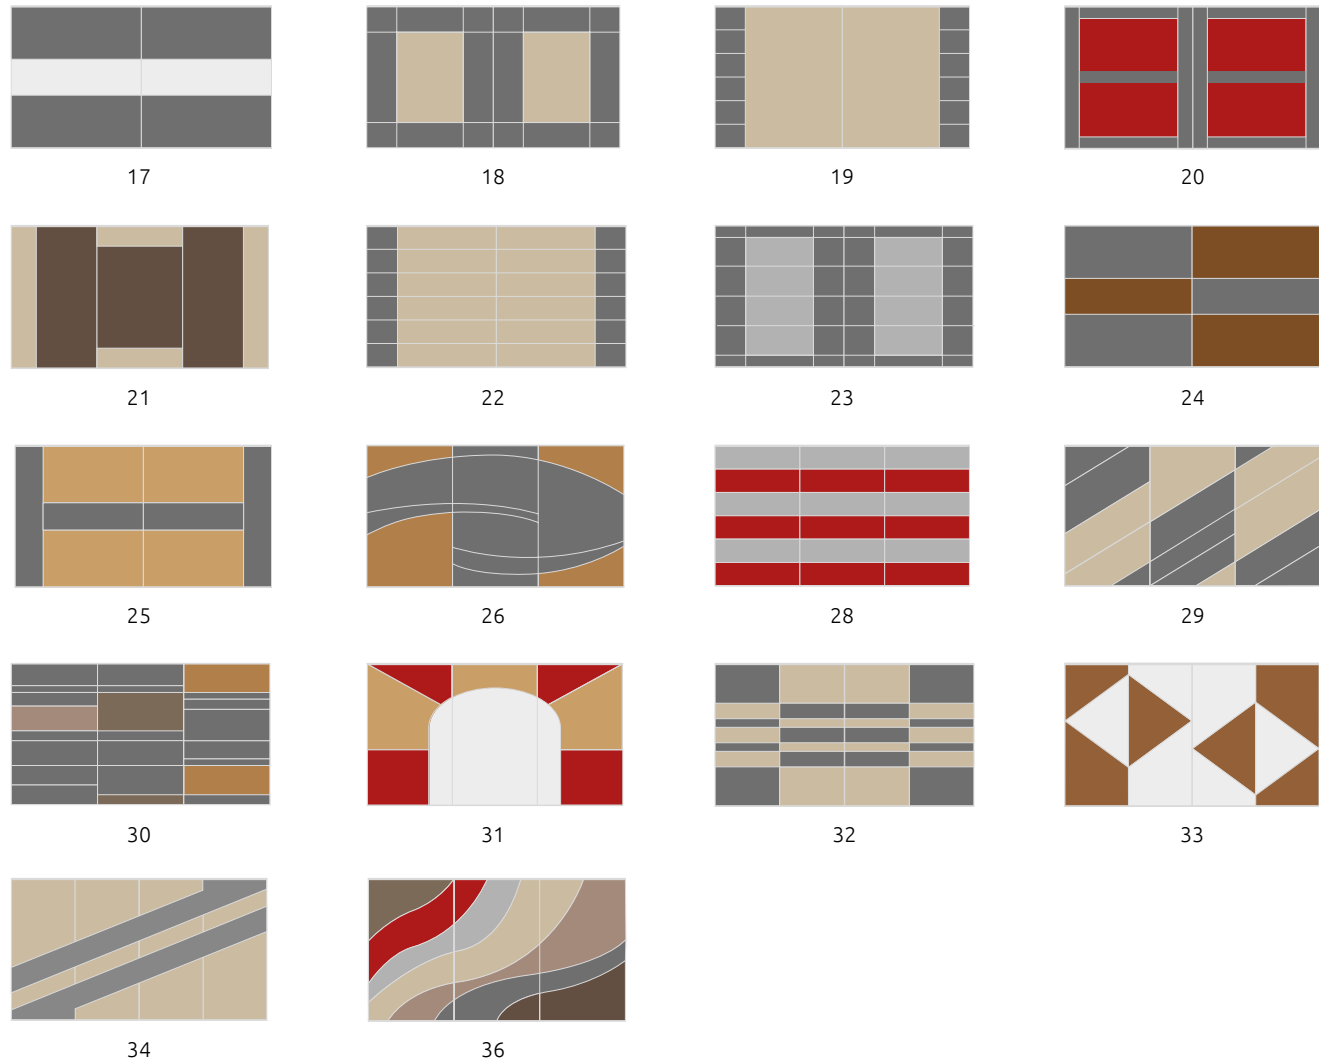

Ф1(ПС)

Ф2(ПС)

Ф3(ПС)

Ф4(ПС)

Ф5(ПС)