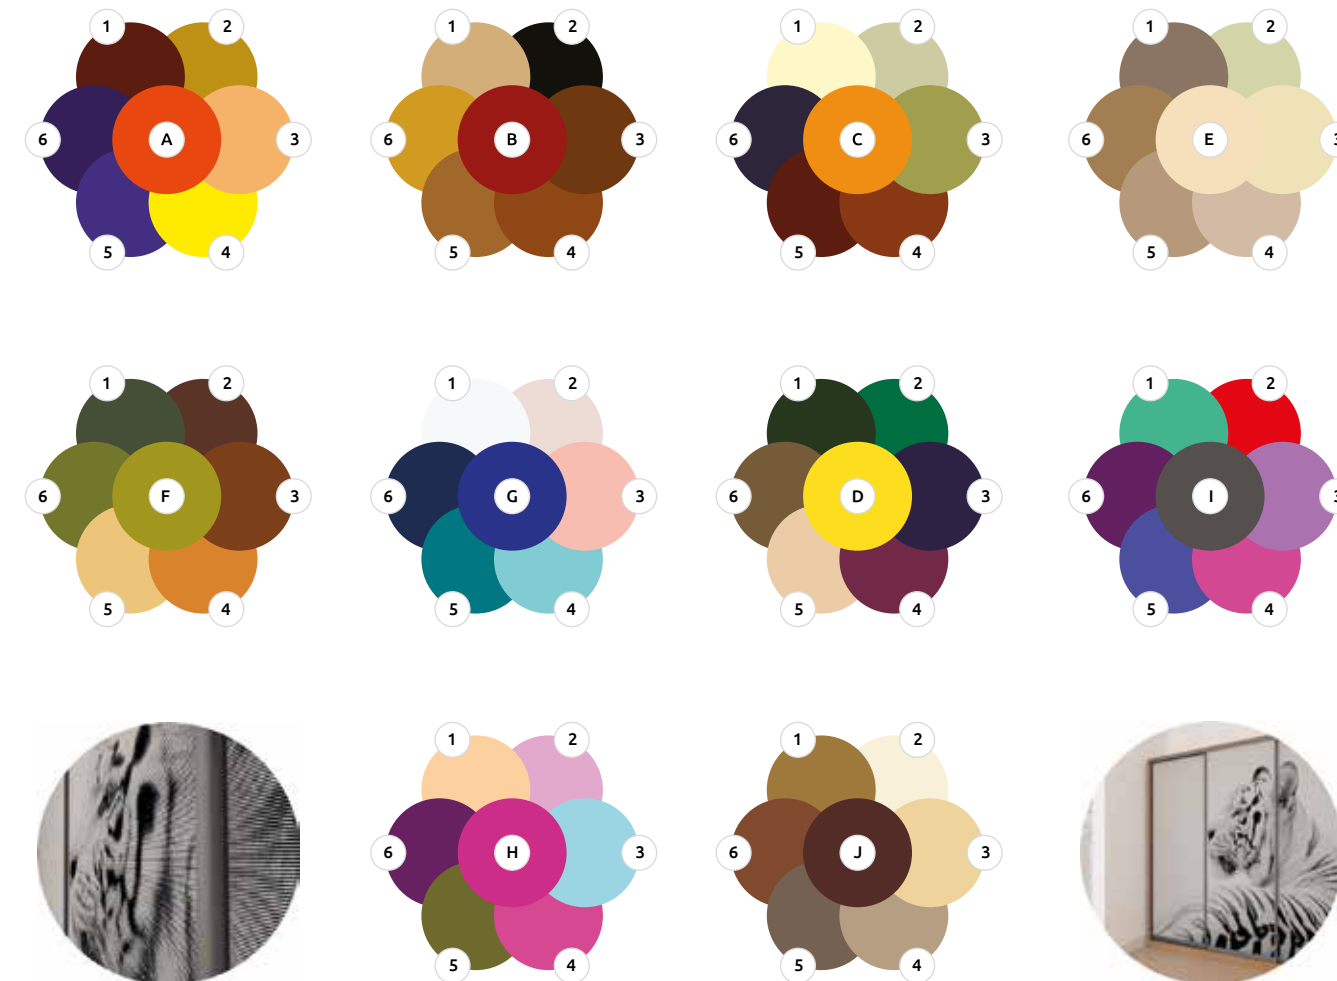

Шелкография