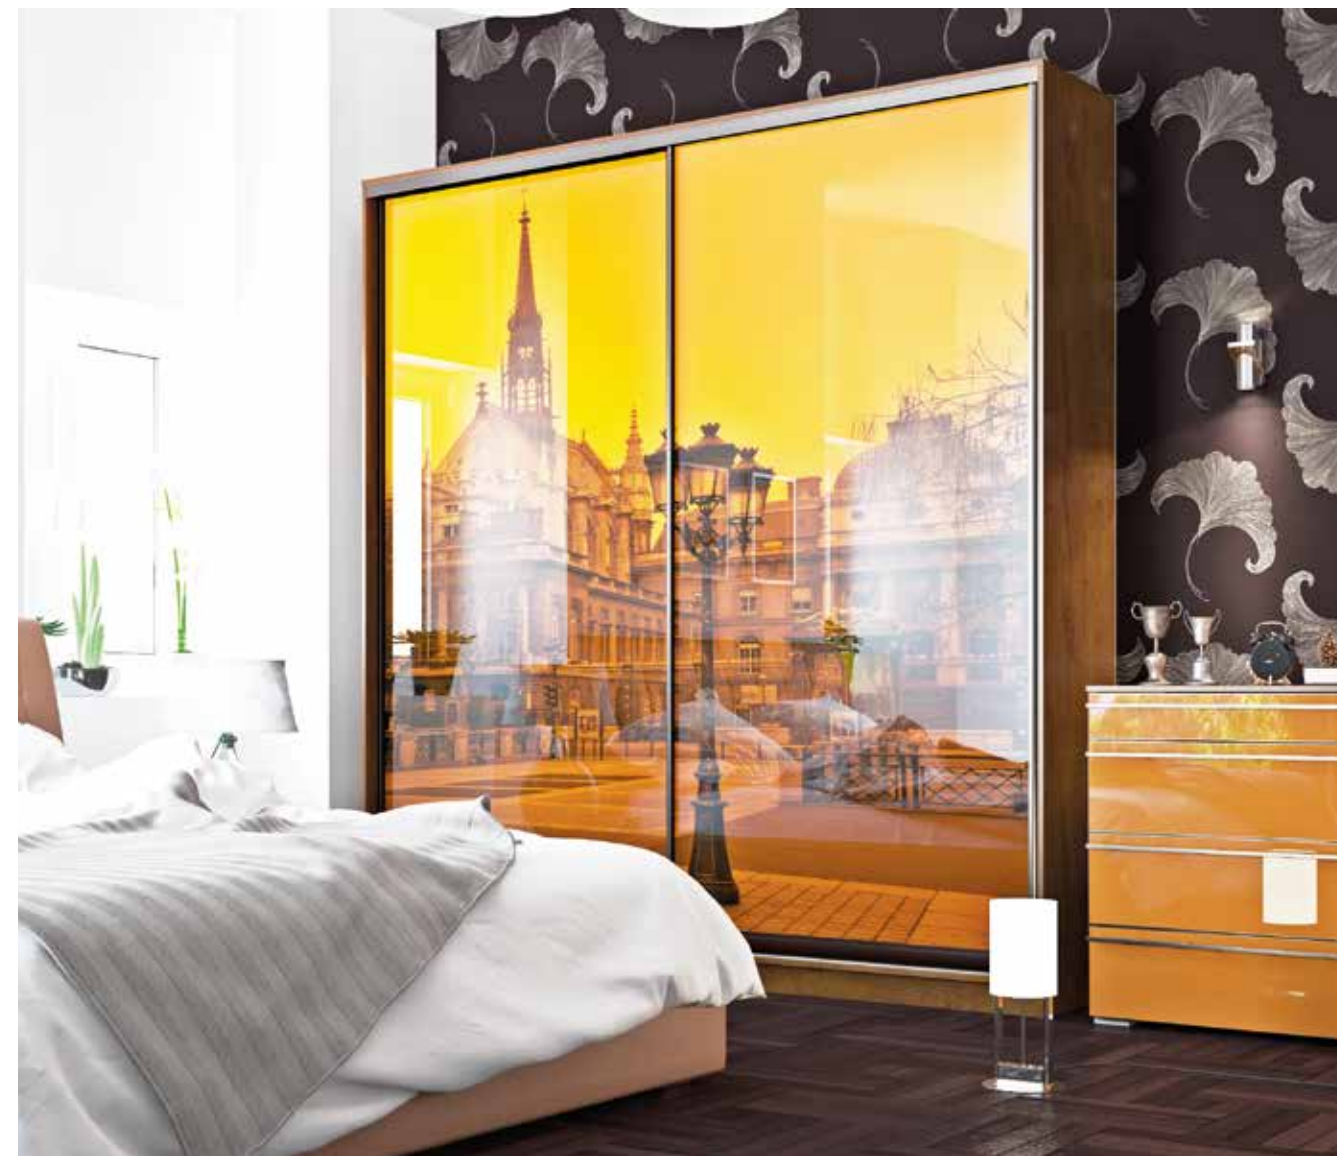

Фотопечать тонированная цветной пленкой