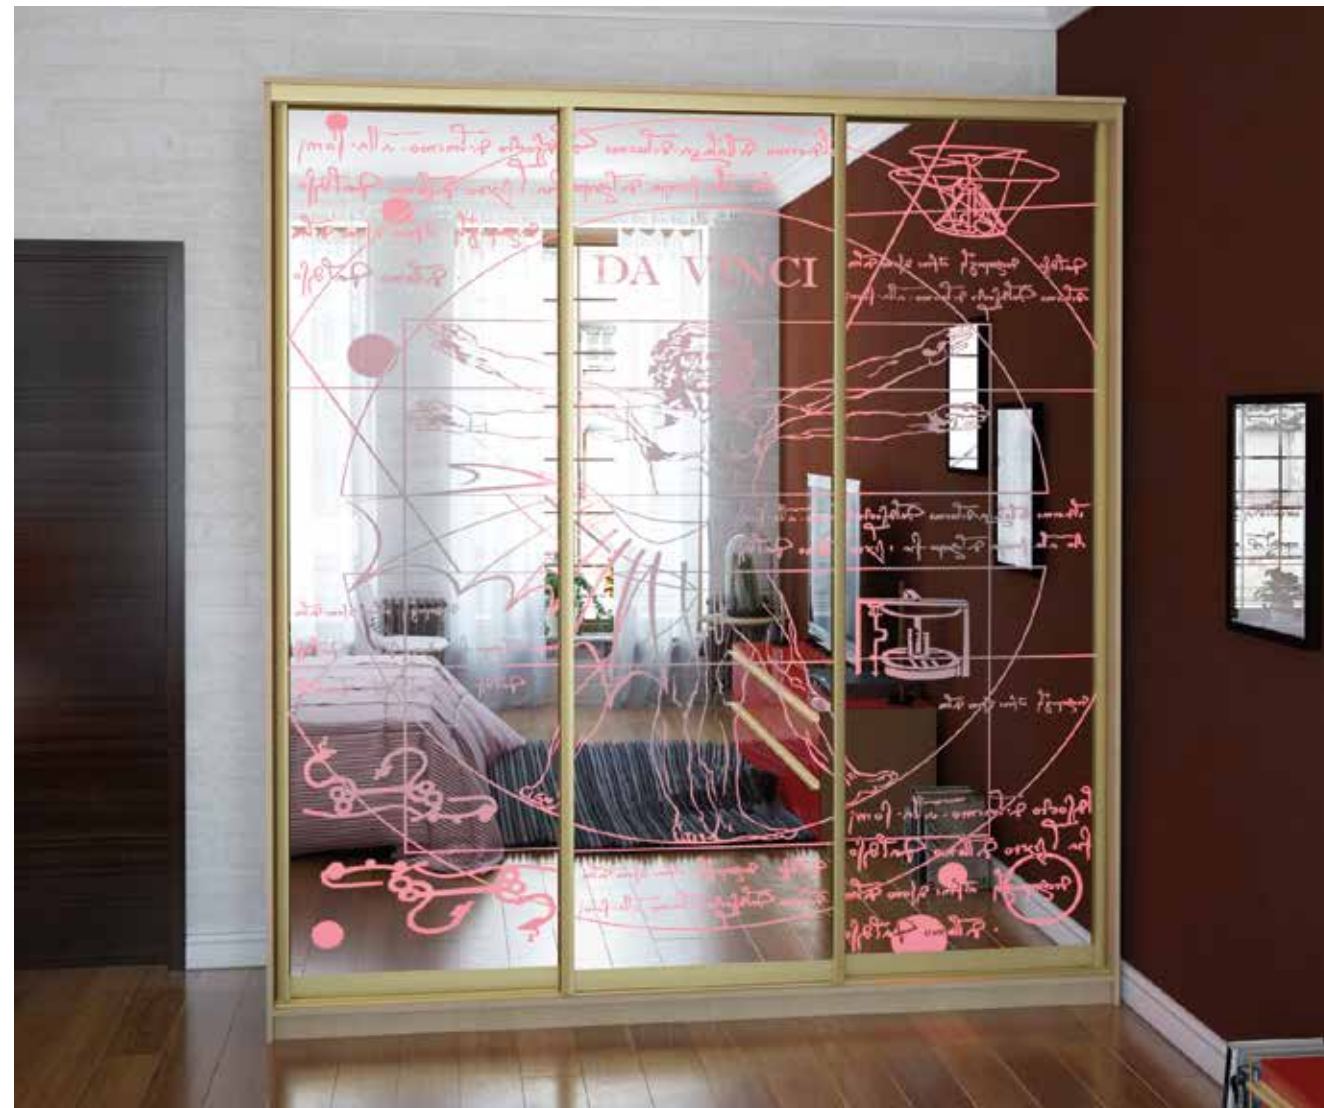

Габариты: 2200x2400x600 (ШxВxГ)
Корпус: БУК НЕВСКИЙ
Профиль: LEONARDO «Золото»

Створки: пескоструйный рисунок № 277 со стороны амальгамы на зеркале «Серебро», подсвеченный светодиодной лентой